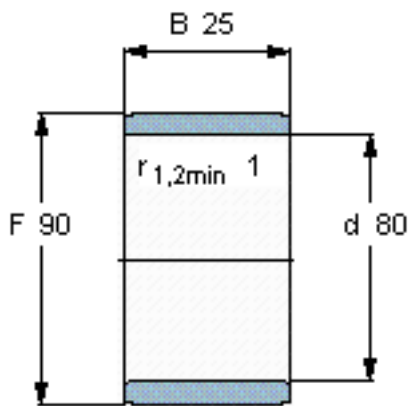

SKF IR 80x90x25参数

主要尺寸	d	80	mm	-
	F	90	mm	-
	B	25	mm	-
	最小	1	mm	-
重量	重量	250	g	-
型号	型号	IR 80x90x25	-	-

SKF IR 80x90x25图片

参考资料:<http://www.sozhou.com/p/cccbda8a.html>