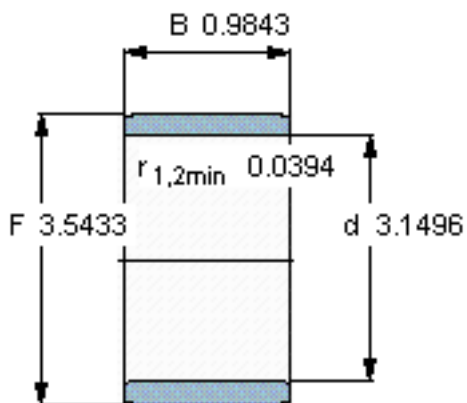

SKF IR 80x90x25参数

主要尺寸	d	80	mm	-
	F	90	mm	-
	B	25	mm	-
	最小	1	mm	-
重量	重量	250	g	-
型号	型号	IR 80x90x25	-	-

SKF IR 80x90x25图片

参考资料:<http://www.sozhou.com/p/cccbda8a.html>