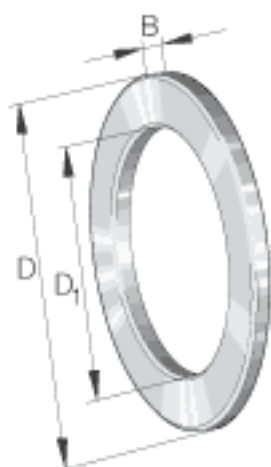

INA GS89312参数

尺寸	D_1	62	mm	-
	D	110	mm	-
	B	10.5	mm	-
	r_{min}	1.1	mm	-
重量	m	517	g	质量

INA GS89312图片

参考资料:<http://www.sozhou.com/p/ccee402a.html>