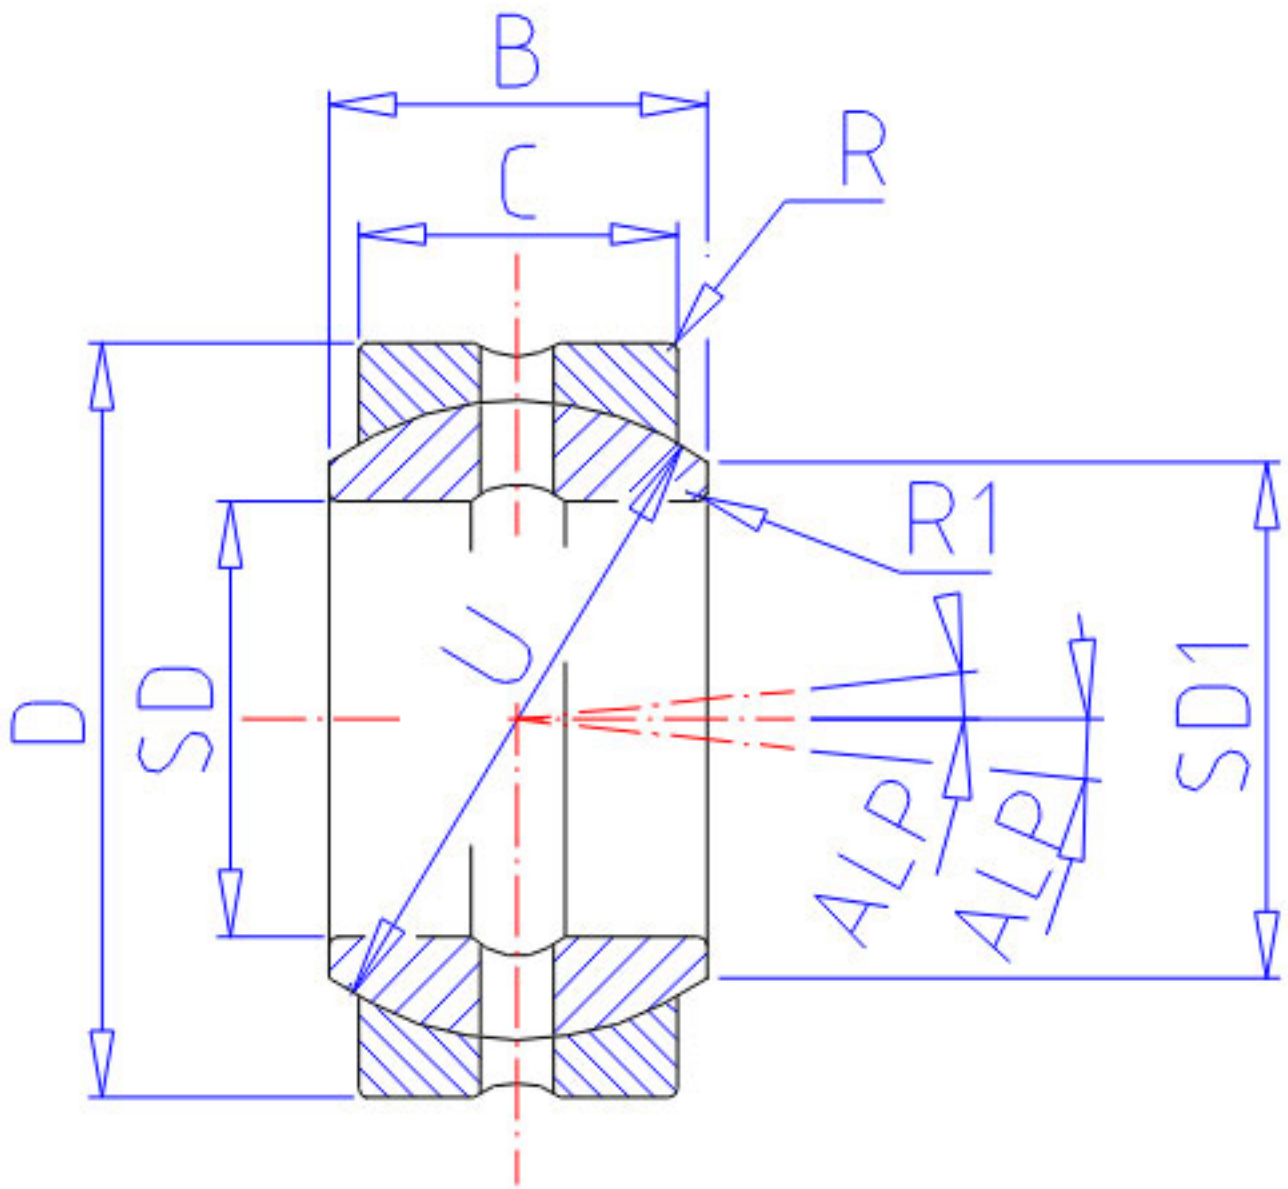

参考资料:<http://www.sozhou.com/p/cd08a939.html>