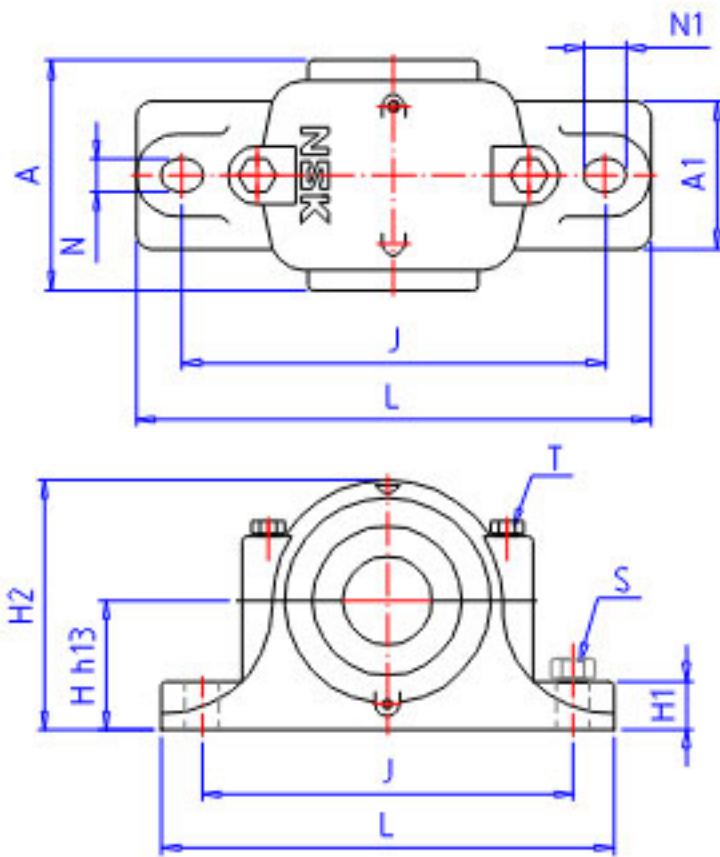

## NSK SN 224C参数

型号	型号	SN 224C		-
轴径	D3	120	mm	轴径
轴承座	PLB	SN 224C		型号
适用部件	SBBN	-		调心球轴承
	AN	23224C		调心滚子轴承
	NUT	AN 24		螺母型号
	WA	AW 24		垫圈
尺寸	D1	135	mm	轴径
	D2	115	mm	轴径
	DH8	215	mm	直径
	HH13	140	mm	高度
	J	350	mm	长度
	N	26	mm	长度
	N1	32	mm	长度
	A	185	mm	长度
	L	410	mm	长度
	A1	120	mm	宽度
	H1	45	mm	高度
	H2	270	mm	高度
	GH13	86.0	mm	长度
	T	M20	mm	规格
	S	M24	mm	规格
	重量	MASS	24500	g
适用部件	LRN	SR 215x10		定位圈规格(外径×宽)
	Q	1		定位圈个数
油封	OS1	GS 30		油封d1端
	OS2	GS 26		油封d2端

## NSK SN 224C图片

参考资料:<http://www.sozhou.com/p/cd443697.html>