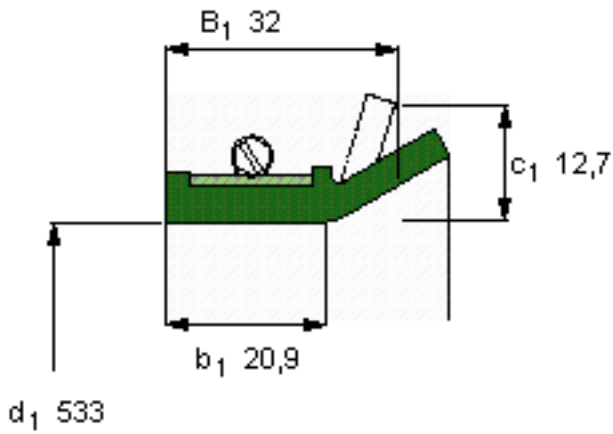

SKF 594241参数

主要尺寸	d_1	533	mm	-
	B_1	32	mm	-
	b_1	20.9	mm	-
说明	设计	CT1	-	-
	密封唇材料	R	-	-
	型号	594241	-	-
	美国图纸编号	594241	-	-

SKF 594241图片

参考资料: <http://www.sozhou.com/p/cd57df9b.html>