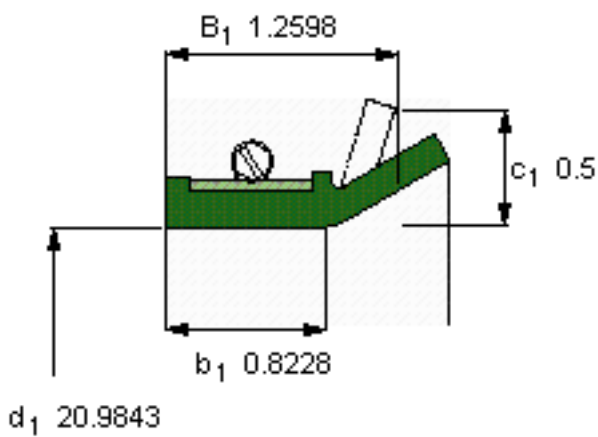

SKF 594241参数

主要尺寸	d_1	533	mm	-
	B_1	32	mm	-
	b_1	20.9	mm	-
说明	设计	CT1	-	-
	密封唇材料	R	-	-
	型号	594241	-	-
	美国图纸编号	594241	-	-

SKF 594241图片

参考资料: <http://www.sozhou.com/p/cd57df9b.html>