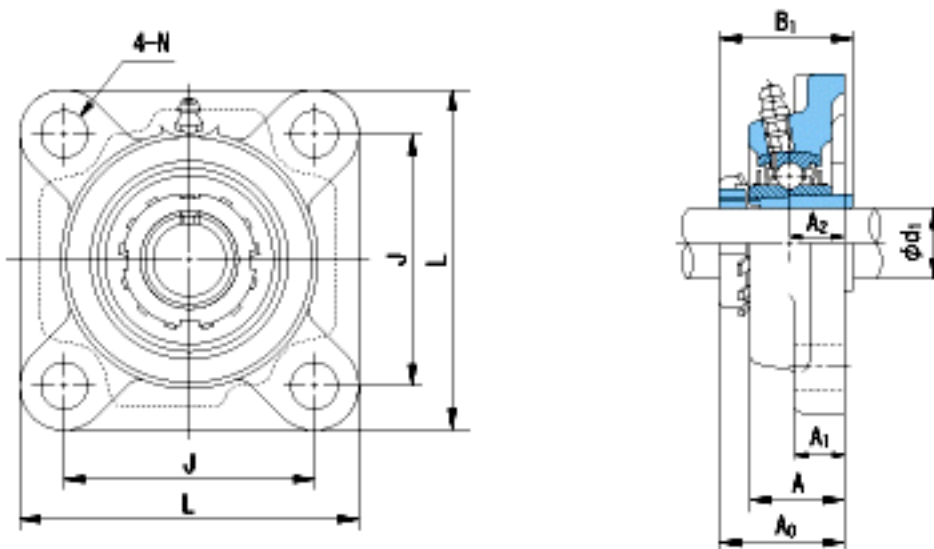

NACHI UKF205+H2305参数

外形尺寸	L	95	mm	-	
	J	70	mm	-	
	N	12	mm	-	
安装尺寸	d1	20	mm	-	
	A1	14	mm	-	
	A2	16	mm	-	
	B1	35	mm	-	
	A	27	mm	-	
	A0	35.5	mm	-	
	重量	Mass	870	g	重量
	基本额定载荷	Cr	14000	N	动载荷
Cor		7900	N	静载荷	
极限速度	Grease	-	r/min	脂润滑	
	Oil	-	r/min	油润滑	

NACHI UKF205+H2305图片

参考资料:<http://www.sozhou.com/p/cd594400.html>