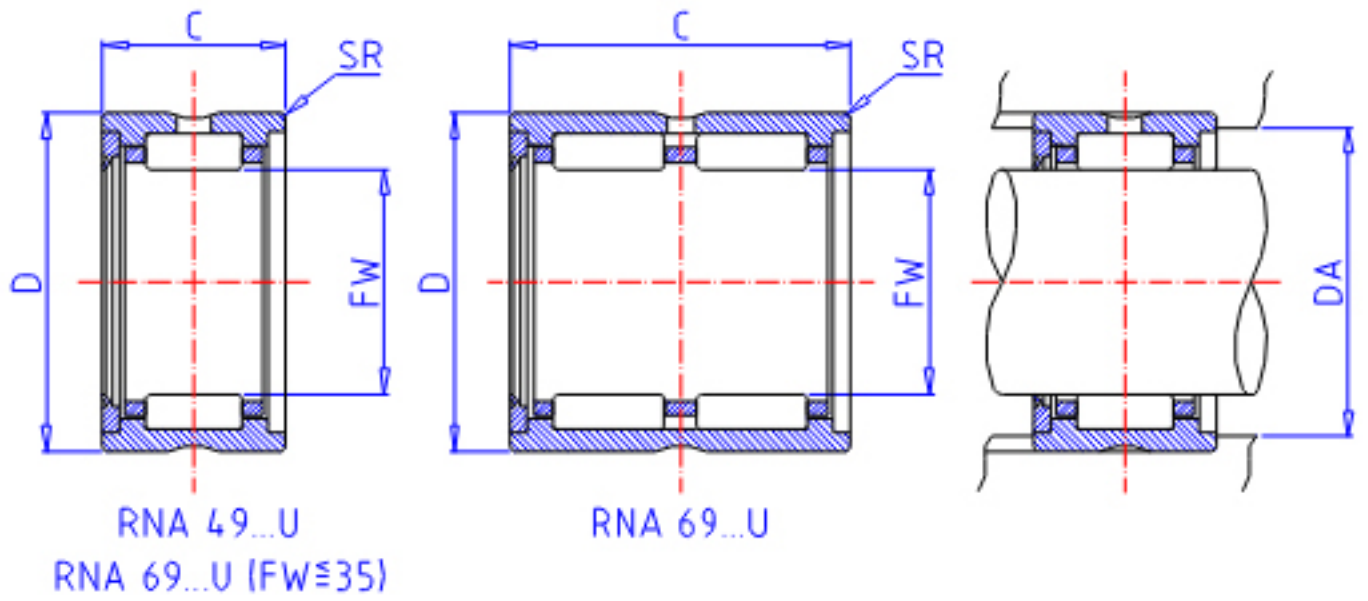

IKO RNA 4922U参数

轴径	STDRT	125	mm	轴径
型号	ORDER	RNA 4922U		型号
重量	MASS	1280.0	g	重量
主要尺寸	FW	125	mm	内径
	D	150	mm	外径
	C	40	mm	宽度
	SR	1.1	mm	(最小)
安装尺寸	DA	144	mm	(最大)
基本额定载荷	CR	140000	N	动载荷
	COR	322000	N	静载荷

IKO RNA 4922U图片