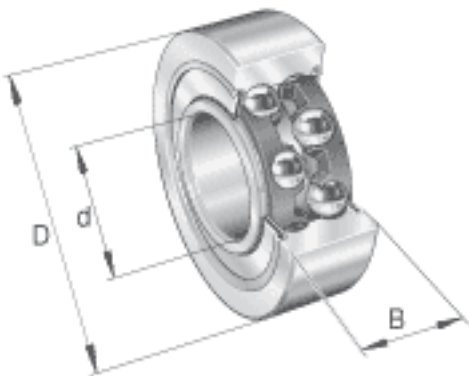

FAG 3310-BD-2HRS-TVH参数

尺寸	d	50	mm	-
	D	110	mm	-
	B	44.4	mm	-
	a	64.222	mm	-
	D ₂	96.8	mm	-
	D _{a max}	99	mm	-
	d ₁	69	mm	-
	d _{a min}	61	mm	-
	r _{a max}	2	mm	-
	r _{min}	2	mm	-
	接触角	α	30	
重量	m	1748	g	质量
基本额定载荷	C _r	93000	N	基本额定动载荷，径向
	C _{0r}	70000	N	基本额定静载荷，径向
疲劳极限载荷	C _{ur}	4700	N	疲劳极限载荷，径向
极限转速	n _G	4200	r/min	极限转速
参考转速	n _B	6100	r/min	参考速度

FAG 3310-BD-2HRS-TVH图片

参考资料: <http://www.sozhou.com/p/cd9cb182.html>