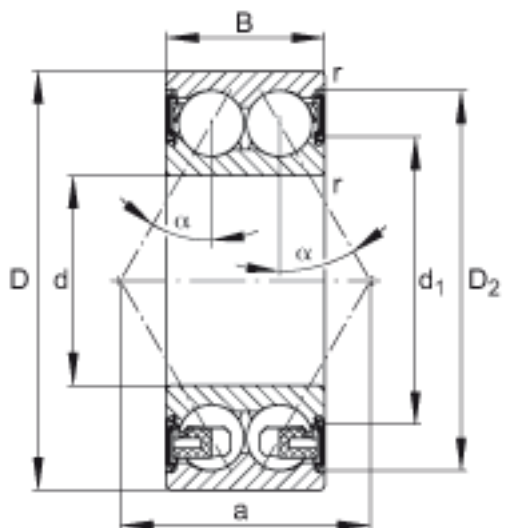

FAG 3310-BD-2HRS-TVH参数

尺寸	d	50	mm	-
	D	110	mm	-
	B	44.4	mm	-
	a	64.222	mm	-
	D ₂	96.8	mm	-
	D _{a max}	99	mm	-
	d ₁	69	mm	-
	d _{a min}	61	mm	-
	r _{a max}	2	mm	-
	r _{min}	2	mm	-
	接触角	α	30	
重量	m	1748	g	质量
基本额定载荷	C _r	93000	N	基本额定动载荷，径向
	C _{0r}	70000	N	基本额定静载荷，径向
疲劳极限载荷	C _{ur}	4700	N	疲劳极限载荷，径向
极限转速	n _G	4200	r/min	极限转速
参考转速	n _B	6100	r/min	参考速度

FAG 3310-BD-2HRS-TVH图片

参考资料: <http://www.sozhou.com/p/cd9cb182.html>