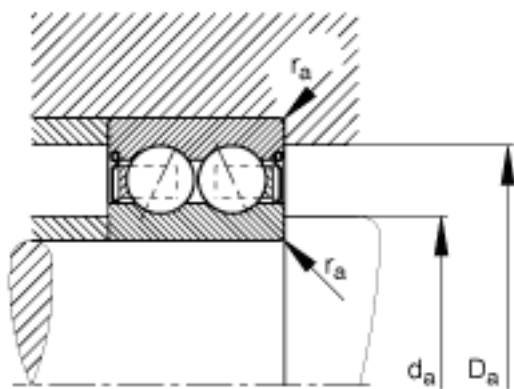

FAG 3310-BD-2HRS-TVH参数

尺寸	d	50	mm	-
	D	110	mm	-
	B	44.4	mm	-
	a	64.222	mm	-
	D ₂	96.8	mm	-
	D _{a max}	99	mm	-
	d ₁	69	mm	-
	d _{a min}	61	mm	-
	r _{a max}	2	mm	-
	r _{min}	2	mm	-
	接触角	α	30	
重量	m	1748	g	质量
基本额定载荷	C _r	93000	N	基本额定动载荷，径向
	C _{0r}	70000	N	基本额定静载荷，径向
疲劳极限载荷	C _{ur}	4700	N	疲劳极限载荷，径向
极限转速	n _G	4200	r/min	极限转速
参考转速	n _B	6100	r/min	参考速度

FAG 3310-BD-2HRS-TVH图片

参考资料: <http://www.sozhou.com/p/cd9cb182.html>