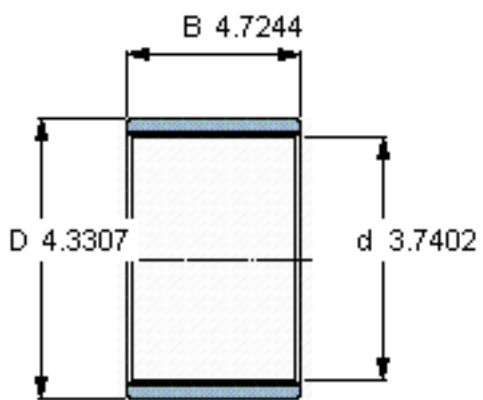

SKF PWM 95110120参数

主要尺寸	d	95	mm	-
	D	110	mm	-
	B	120	mm	-
重量	重量	540	g	-
型号	型号	PWM 95110120	-	-

SKF PWM 95110120图片

参考资料:<http://www.sozhou.com/p/cdd41531.html>