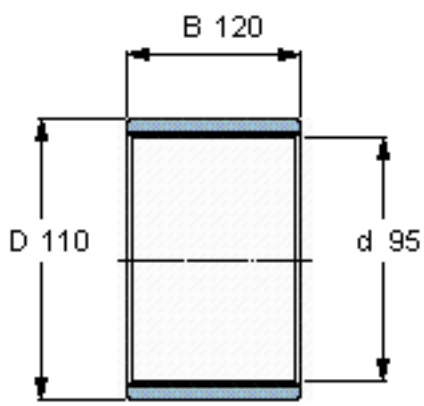

SKF PWM 95110120参数

主要尺寸	d	95	mm	-
	D	110	mm	-
	B	120	mm	-
重量	重量	540	g	-
型号	型号	PWM 95110120	-	-

SKF PWM 95110120图片

参考资料:<http://www.sozhou.com/p/cdd41531.html>