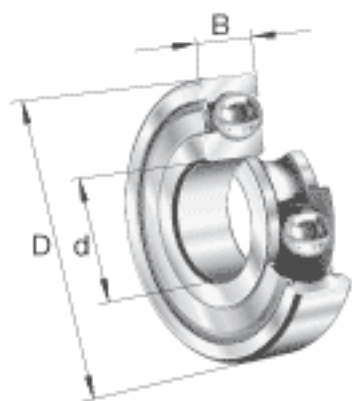

FAG 6218-2Z参数

尺寸	d	90	mm	-
	D	160	mm	-
	B	30	mm	-
	D₂	143.4	mm	-
	D_{a max}	149	mm	-
	d₁	112.3	mm	-
	d_{a min}	101	mm	-
	r_{a max}	2	mm	-
	r_{min}	2	mm	-
重量	m	2260	g	质量
基本额定载荷	C_r	102000	N	基本额定动载荷，径向
	C_{0r}	74000	N	基本额定静载荷，径向
极限转速	n_G	4850	r/min	极限转速
参考转速	n_B	5100	r/min	参考速度
疲劳极限载荷	C_{ur}	3300	N	疲劳极限载荷，径向

FAG 6218-2Z图片