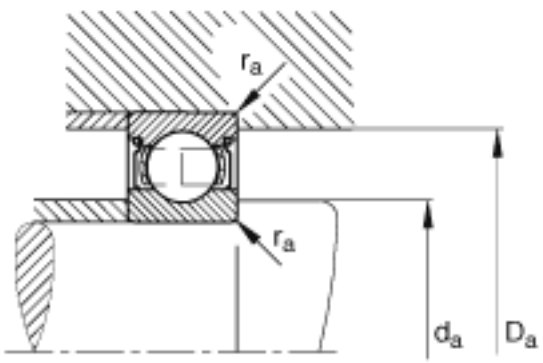

参考资料:<http://www.sozhou.com/p/cde613d9.html>