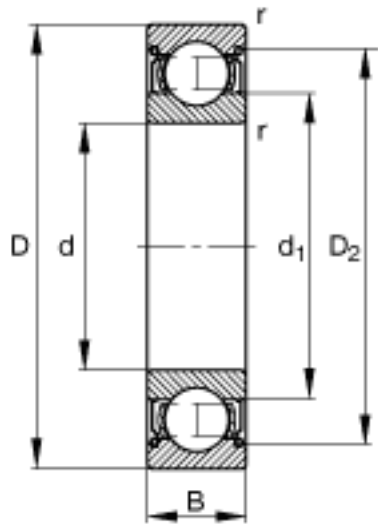

参考资料:<http://www.sozhou.com/p/cde613d9.html>