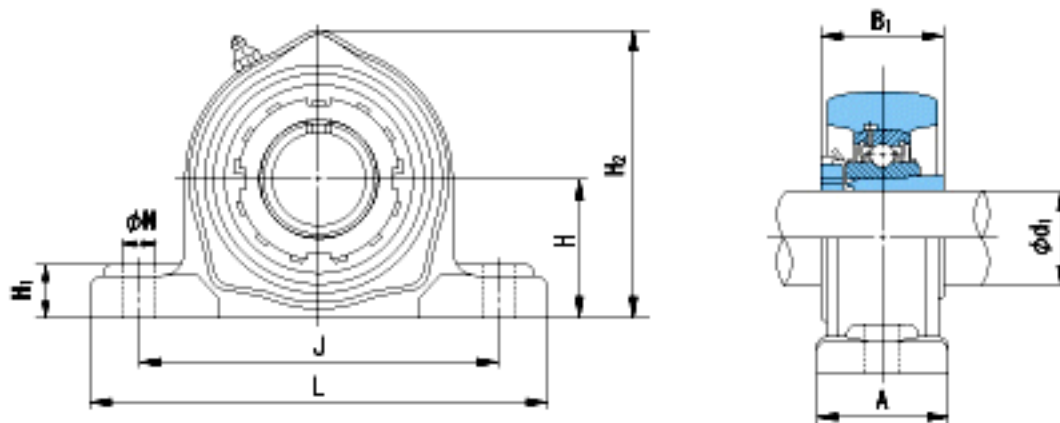

NACHI UKPK324+H2324参数

外形尺寸	H	160	mm	-
	L	555	mm	-
	J	450	mm	-
	N	38	mm	-
	H1	70	mm	-
	H2	328	mm	-
安装尺寸	d1	110	mm	-
	A	130	mm	-
	B1	112	mm	-
重量	Mass	63300	g	重量
基本额定载荷	Cr	207000	N	动载荷
	Cor	184800	N	静载荷
极限速度	Grease	-	r/min	脂润滑
	Oil	-	r/min	油润滑

NACHI UKPK324+H2324图片

参考资料:<http://www.sozhou.com/p/ce1833d9.html>