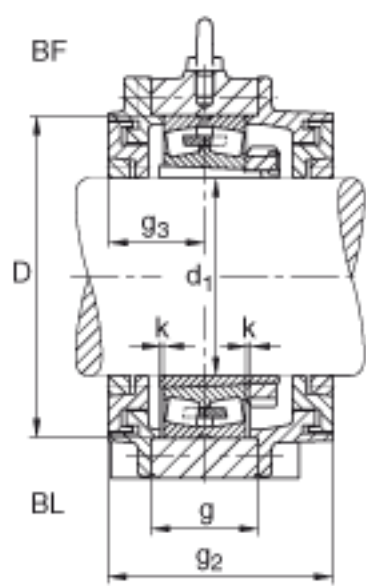

FAG BND3248-H-W-Y-BL-S参数

尺寸	d <sub>1</sub>	220	mm	-
	a	900	mm	-
	h <sub>1</sub>	585	mm	-
	s <sub>2</sub>	351	mm	-
	b	250	mm	-
	c	90	mm	-
	D	440	mm	-
	g	190	mm	-
	s <sub>3</sub>	158	mm	-
	h	290	mm	-
	k	4	mm	-
	m	750	mm	-
	n	140	mm	-
	s	M36		-
说明	s <sub>2</sub>	M20		-
尺寸	t	510	mm	-
	u	42	mm	-
	v	52	mm	-
说明	s <sub>2</sub>	8		数量
		23248K		型号, 轴承
其他		H2348X-HG		质量, 紧定套
重量	m <sub>1</sub>	330000	g	质量, 轴承座
说明		BND3248		型号, 轴承座

FAG BND3248-H-W-Y-BL-S图片

参考资料:<http://www.sozhou.com/p/ce716970.html>