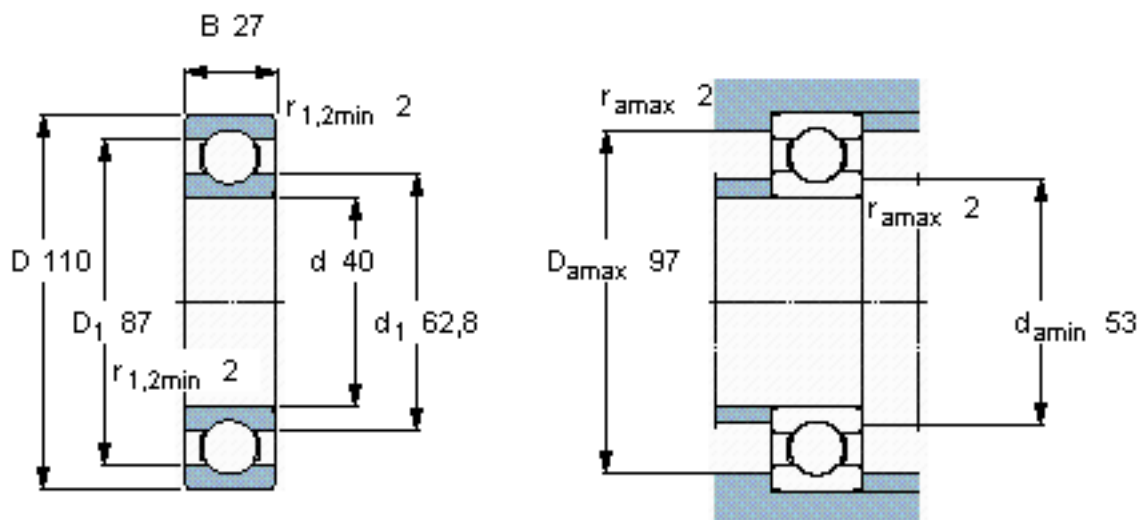

SKF 6408/W64参数

主要尺寸	d	40	mm	-
	D	110	mm	-
	B	27	mm	-
基本额定载荷	C	63700	N	动载荷
	C_0	36500	N	静载荷
疲劳载荷极限	P_u	1530	N	-
极限转速	极限转速	4000	r/min	-
重量	重量	1250	g	-
型号	* SKF 探索者轴承	6408/W64	-	-

SKF 6408/W64图片

计算系数

k_r 0,035