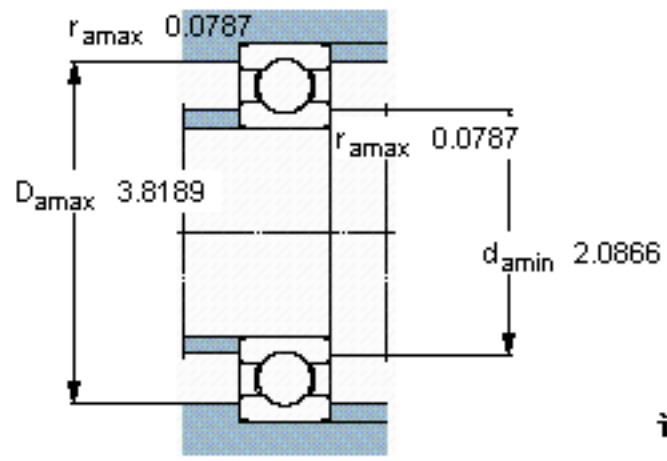

计算系数
 k_r 0,035
 f_0 12