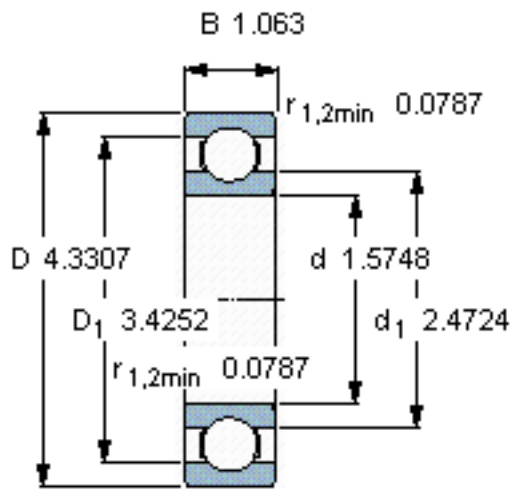

计算系数
 k_r 0,035
 f_0 12