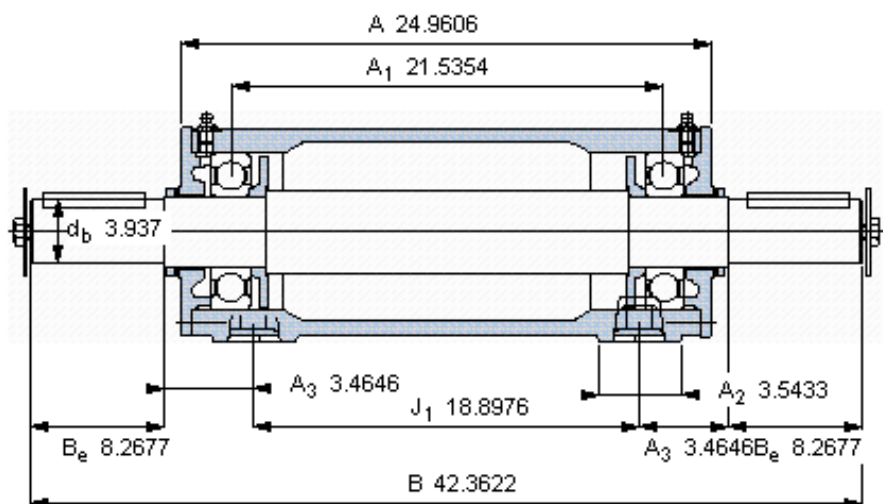

SKF PDNB 222参数

主要尺寸	$d_b$	100	mm	-
	B	1076	mm	-
	H	253	mm	-
	$H_1$	125	mm	-
	L	400	mm	-
整体式轴承	浮动端轴承	6222	-	-
	固定端轴承	6222	-	-
	固定端轴承	-	-	-
重量	重量	175000	g	-
型号	轴承单元	PDNB 222	-	-

SKF PDNB 222图片

参考资料:<http://www.sozhou.com/p/ce8296b8.html>