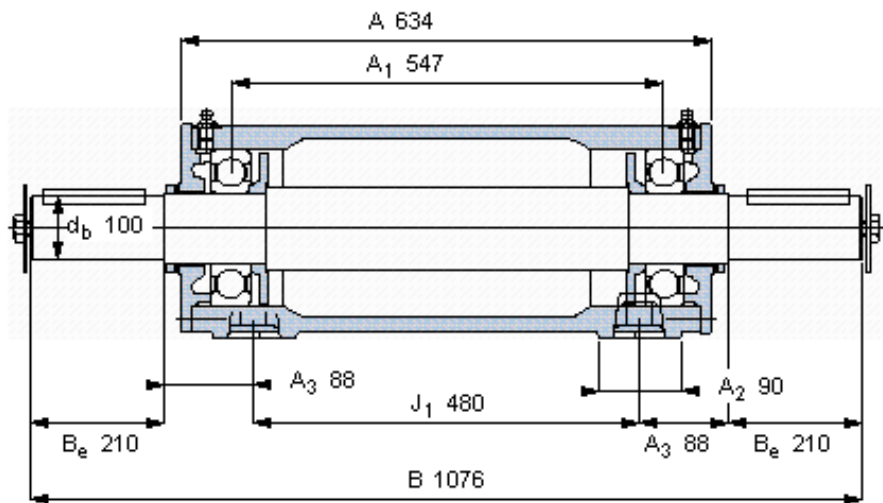

SKF PDNB 222参数

主要尺寸	$d_b$	100	mm	-
	B	1076	mm	-
	H	253	mm	-
	$H_1$	125	mm	-
	L	400	mm	-
整体式轴承	浮动端轴承	6222	-	-
	固定端轴承	6222	-	-
	固定端轴承	-	-	-
重量	重量	175000	g	-
型号	轴承单元	PDNB 222	-	-

SKF PDNB 222图片

参考资料:<http://www.sozhou.com/p/ce8296b8.html>