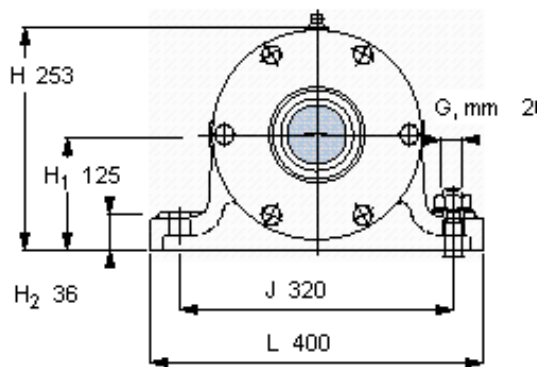

SKF PDNB 222参数

主要尺寸	$d_b$	100	mm	-
	B	1076	mm	-
	H	253	mm	-
	$H_1$	125	mm	-
	L	400	mm	-
整体式轴承	浮动端轴承	6222	-	-
	固定端轴承	6222	-	-
	固定端轴承	-	-	-
重量	重量	175000	g	-
型号	轴承单元	PDNB 222	-	-

SKF PDNB 222图片

参考资料:<http://www.sozhou.com/p/ce8296b8.html>