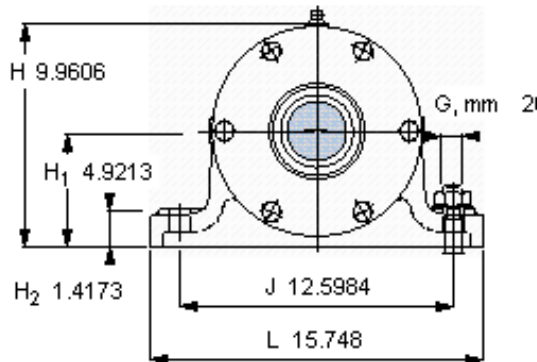

SKF PDNB 222参数

主要尺寸	$d_b$	100	mm	-
	B	1076	mm	-
	H	253	mm	-
	$H_1$	125	mm	-
	L	400	mm	-
整体式轴承	浮动端轴承	6222	-	-
	固定端轴承	6222	-	-
	固定端轴承	-	-	-
重量	重量	175000	g	-
型号	轴承单元	PDNB 222	-	-

SKF PDNB 222图片

参考资料:<http://www.sozhou.com/p/ce8296b8.html>