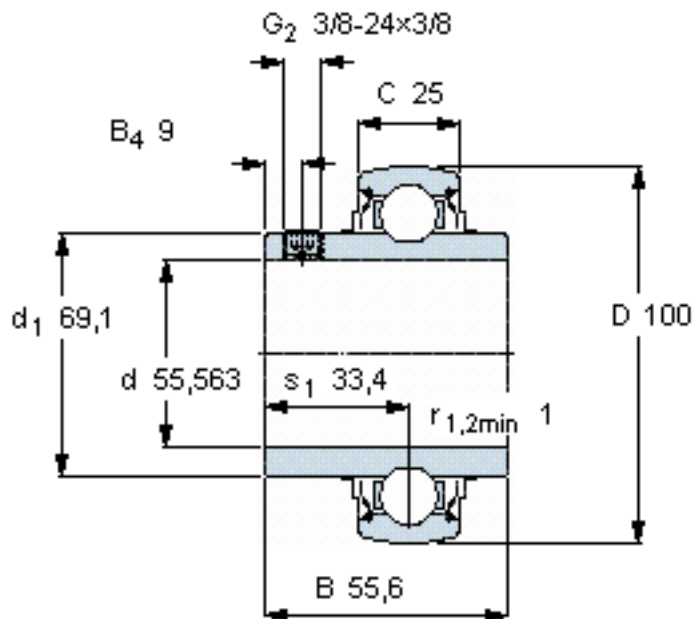

SKF YAR 211-203-2FW/VA201参数

主要尺寸	d	55.563	mm	-
	D	100	mm	-
	B	55.6	mm	-
	C	25	mm	-
基本额定载荷	C_0	29000	N	静载荷
重量	重量	920	g	-
型号	型号	YAR 211-203-2FW/VA201	-	-

SKF YAR 211-203-2FW/VA201图片

六角键销尺寸 [mm]
4,7625

推荐的紧固扭矩 [Nm]
16,5

参考资料:<http://www.sozhou.com/p/ce834d6a.html>

六角键销尺寸 [mm]

4,7625

推荐的紧固扭矩 [Nm]

16,5