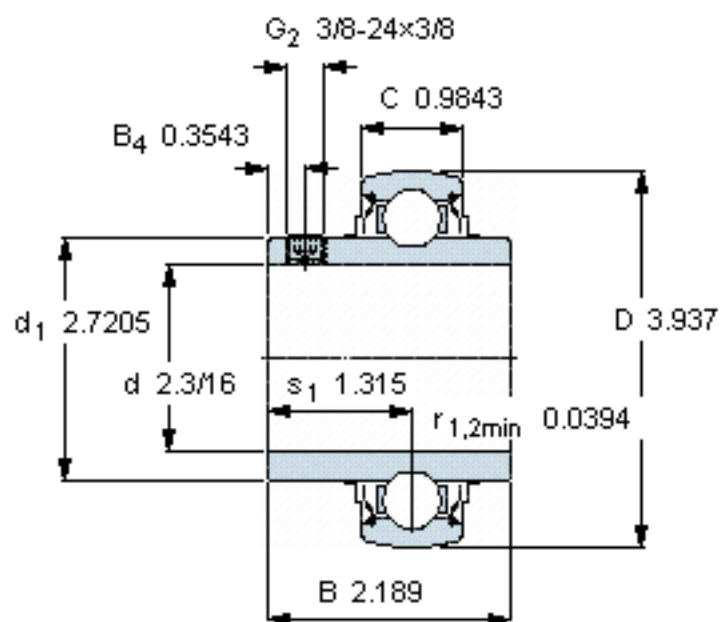

SKF YAR 211-203-2FW/VA201参数

主要尺寸	d	55.563	mm	-
	D	100	mm	-
	B	55.6	mm	-
	C	25	mm	-
基本额定载荷	C_0	29000	N	静载荷
重量	重量	920	g	-
型号	型号	YAR 211-203-2FW/VA201	-	-

SKF YAR 211-203-2FW/VA201图片

六角键销尺寸 [mm]
4,7625

推荐的紧固扭矩 [Nm]
16,5

参考资料:<http://www.sozhou.com/p/ce834d6a.html>

六角键销尺寸 [mm]

4,7625

推荐的紧固扭矩 [Nm]

16,5