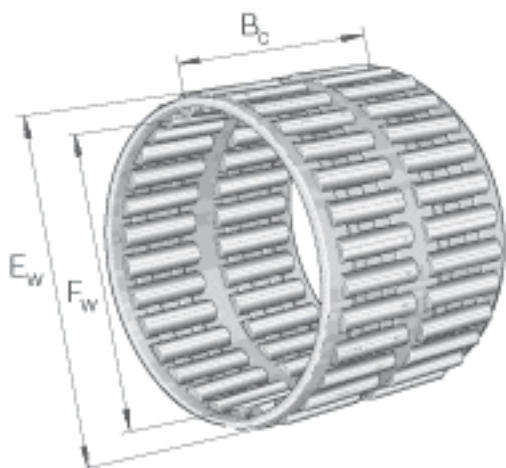

INA K75X83X35-ZW参数

尺寸	F_w	75	mm	-
	E_w	83	mm	-
	B_c	35	mm	-
重量	m	182	g	质量
基本额定载荷	C_r	63000	N	基本额定动载荷, 径向
	C_{0r}	147000	N	基本额定静载荷, 径向
	C_{ur}	19900	N	疲劳极限载荷, 径向
极限转速	n_G	6200	r/min	极限转速
参考转速	n_B	3950	r/min	参考转速

INA K75X83X35-ZW图片

参考资料:<http://www.sozhou.com/p/ce9a75db.html>