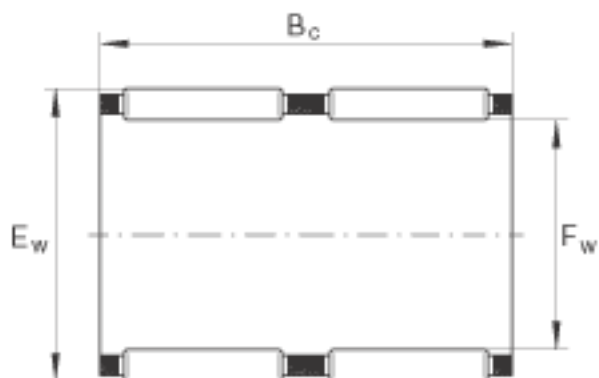

INA K75X83X35-ZW参数

尺寸	F_w	75	mm	-
	E_w	83	mm	-
	B_c	35	mm	-
重量	m	182	g	质量
基本额定载荷	C_r	63000	N	基本额定动载荷, 径向
	C_{0r}	147000	N	基本额定静载荷, 径向
	C_{ur}	19900	N	疲劳极限载荷, 径向
极限转速	n_G	6200	r/min	极限转速
参考转速	n_B	3950	r/min	参考转速

INA K75X83X35-ZW图片

参考资料:<http://www.sozhou.com/p/ce9a75db.html>