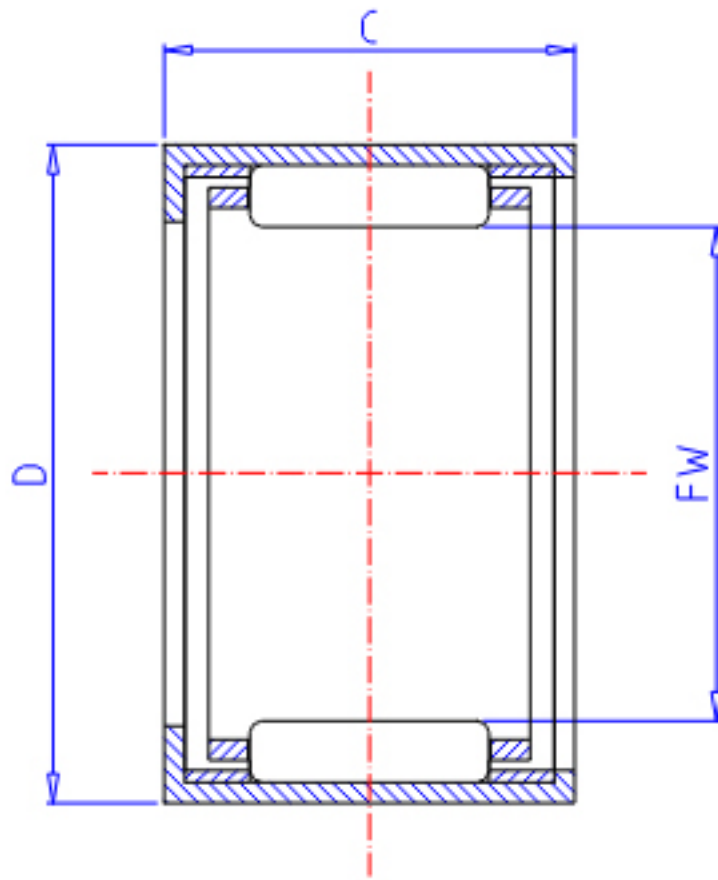

IKO TLA 1312Z参数

轴径	STDRT	13	mm	轴径
型号	ORDER	TLA 1312Z		型号
重量	MASS	9.20	g	重量
主要尺寸	FW	13	mm	内径
	D	19	mm	外径
	C	12	mm	宽度
基本额定载荷	CR	6760	N	动载荷
	COR	8170	N	静载荷

IKO TLA 1312Z图片

参考资料:<http://www.sozhou.com/p/ced332e5.html>