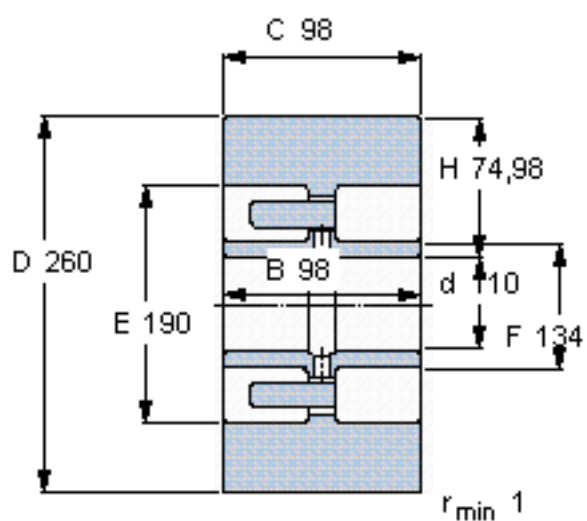

### SKF BC2B 322564参数

主要尺寸	D	260	mm	-
	d	110	mm	-
	B	98	mm	-
	C	98	mm	-
	H	74.98	mm	-
基本额定载荷	C	968000	N	动载荷
	$C_0$	1430000	N	静载荷
最大径向载荷	$F_r$	415000	N	-
	$F_{0r}$	585000	N	-
重量	重量	31000	g	-
型号	型号	BC2B 322564	-	-

### SKF BC2B 322564图片

参考资料:<http://www.sozhou.com/p/ceef12c6.html>