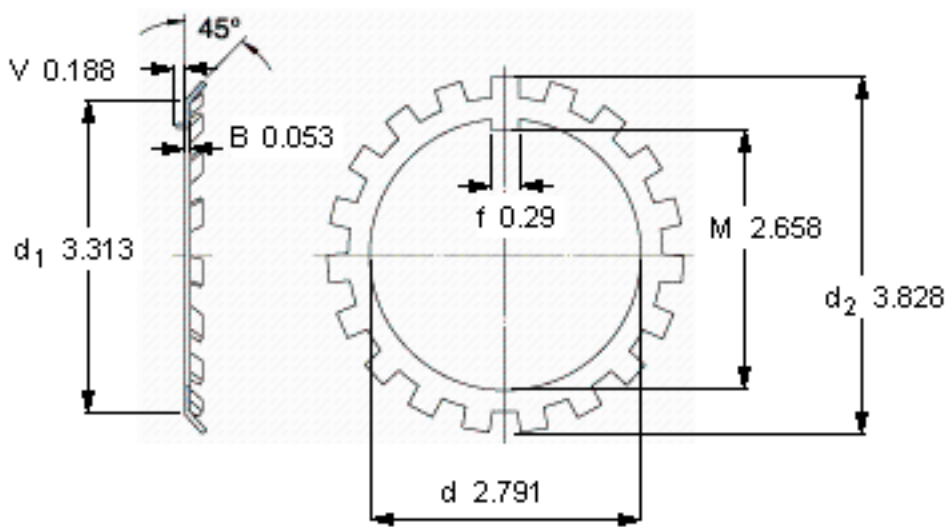

SKF W 14参数

主要尺寸	d	70.891	mm	-
	d ₂	97.231	mm	-
	B	1.346	mm	-
重量	重量	32	g	-
型号	锁定垫圈	W 14	-	-
	适当的锁定螺母	N 14	-	-

SKF W 14图片

参考资料:<http://www.sozhou.com/p/ceef7269.html>