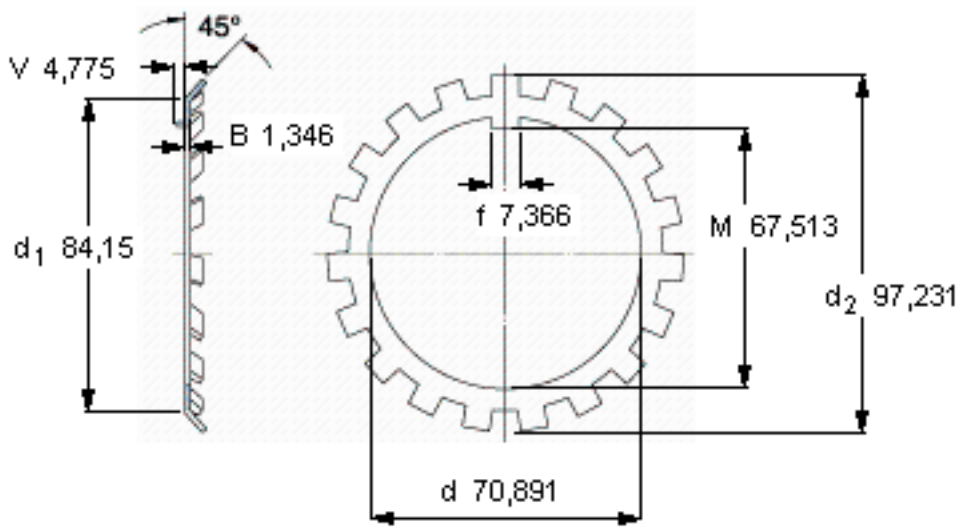

SKF W 14参数

主要尺寸	d	70.891	mm	-
	d ₂	97.231	mm	-
	B	1.346	mm	-
重量	重量	32	g	-
型号	锁定垫圈	W 14	-	-
	适当的锁定螺母	N 14	-	-

SKF W 14图片

参考资料:<http://www.sozhou.com/p/ceef7269.html>