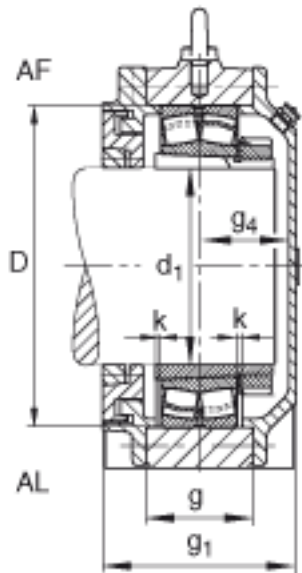

FAG BND3234-H-W-Y-AF-S参数

尺寸	$d_1$	150	mm	-
	a	640	mm	-
	$h_1$	405	mm	-
	$g_1$	240	mm	-
	b	200	mm	-
	c	62	mm	-
	D	310	mm	-
	g	135	mm	-
	$g_4$	100	mm	-
	h	200	mm	-
	m	525	mm	-
	n	110	mm	-
	s	M30		-
说明	$s_2$	M16		-
尺寸	t	350	mm	-
	u	36	mm	-
	v	45	mm	-
说明	$s_2$	8		数量
		23234K		型号, 轴承
其他		H2334		质量, 紧定套
重量	$m_1$	120000	g	质量, 轴承座
说明		BND3234		型号, 轴承座

FAG BND3234-H-W-Y-AF-S图片

参考资料:<http://www.sozhou.com/p/cef3824c.html>