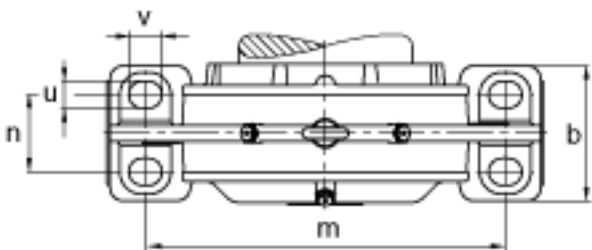

参考资料:<http://www.sozhou.com/p/cef3824c.html>