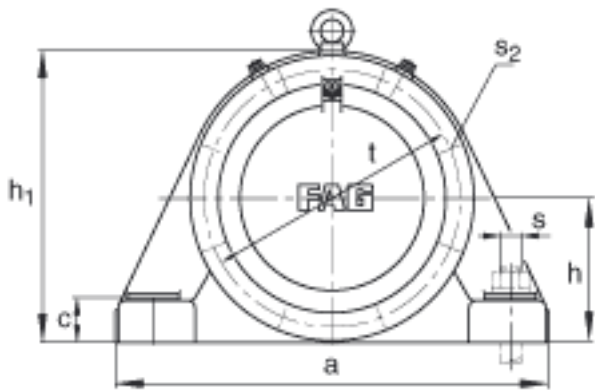

参考资料:<http://www.sozhou.com/p/cef3824c.html>