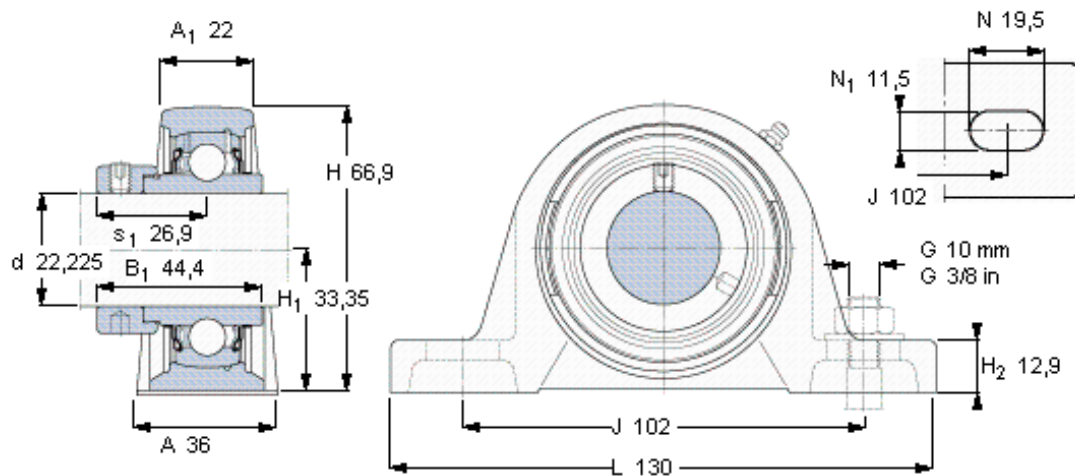

### SKF SYH 7/8 WF参数

主要尺寸	d	22.225	mm	-
	A	36	mm	-
	H	66.9	mm	-
	H <sub>1</sub>	33.35	mm	-
	L	130	mm	-
基本额定载荷	C	14000	N	动载荷
	C <sub>0</sub>	7800	N	静载荷
极限转速	带h6轴公差	7000	r/min	-
重量	重量	820	g	-
型号	轴承单元	SYH 7/8 WF	-	-
	轴承座	SYH 505 U	-	-
	轴承	YEL 205-014-2F	-	-

### SKF SYH 7/8 WF图片

平头螺钉  
适宜的止动环 [Nm]  
六角键销尺寸 [mm]

10-32x1  
4  
3,175

参考资料: <http://www.sozhou.com/p/cf045487.html>

平头螺钉

适宜的止动环 [Nm]

六角键销尺寸 [mm]

10-32x1/4