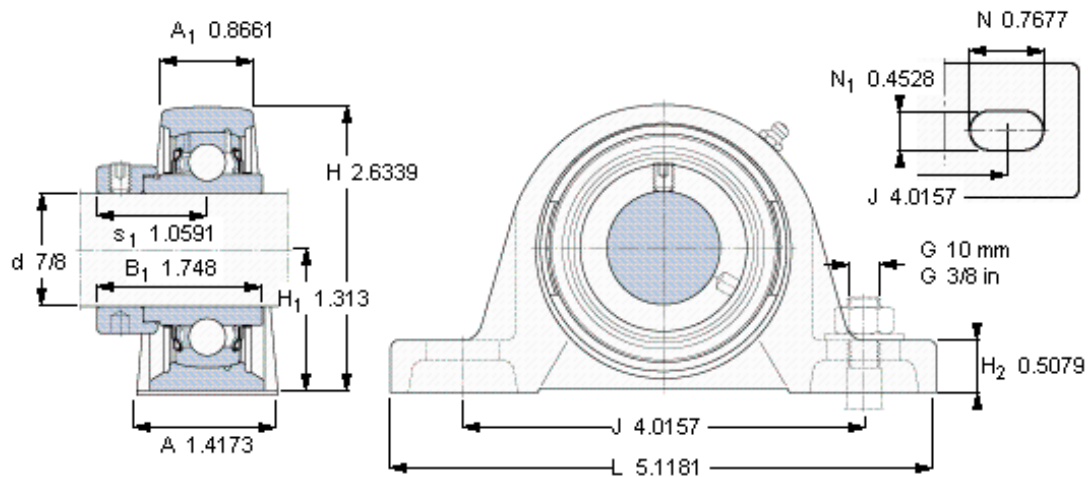

### SKF SYH 7/8 WF参数

主要尺寸	d	22.225	mm	-
	A	36	mm	-
	H	66.9	mm	-
	H <sub>1</sub>	33.35	mm	-
	L	130	mm	-
基本额定载荷	C	14000	N	动载荷
	C <sub>0</sub>	7800	N	静载荷
极限转速	带h6轴公差	7000	r/min	-
重量	重量	820	g	-
型号	轴承单元	SYH 7/8 WF	-	-
	轴承座	SYH 505 U	-	-
	轴承	YEL 205-014-2F	-	-

### SKF SYH 7/8 WF图片

平头螺钉  
适宜的止动环 [Nm]  
六角键销尺寸 [mm]

10-32x1  
4  
3,175

参考资料: <http://www.sozhou.com/p/cf045487.html>

平头螺钉

适宜的止动环 [Nm]

六角键销尺寸 [mm]

10-32x1/4