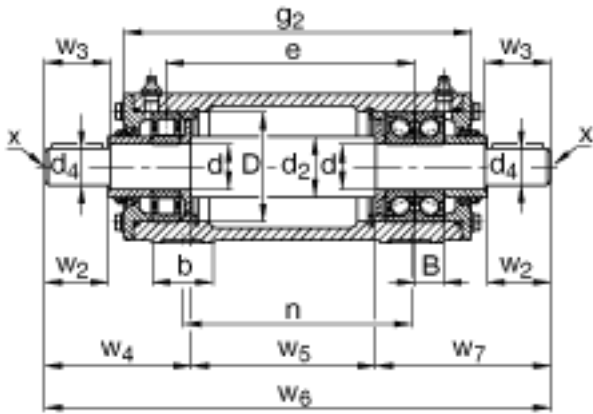

FAG VRE306-C参数

说明		VR306-C		轴承座
		VRW306-C		轴, 完全
重量	m_1	6000	g	质量, 轴承座
	m_2	9400	g	质量, 单元
说明		VRE3		型号, 轴承单元系列
尺寸	d	30	mm	-
	a	160	mm	-
	h_1	98	mm	-
	g_2	225	mm	-
	B	19	mm	-
	b	40	mm	-
	c	18	mm	-
	D	72	mm	-
	d_2	40	mm	-
	d_4	24	mm	-
	e	164.5	mm	-
	h	50	mm	-
	m	130	mm	-
	n	150	mm	-
	s	M12		-
	w_2	50	mm	-
	w_3	52	mm	-
	w_4	104	mm	-
	w_5	122	mm	-
	w_6	349	mm	-
	w_7	123	mm	-
说明		NU306-E-TVP2		型号, 轴承, 左侧
		2 x 7306-B-TVP		型号, 轴承, 右侧

FAG VRE306-C图片

参考资料:<http://www.sozhou.com/p/cf17f3bc.html>