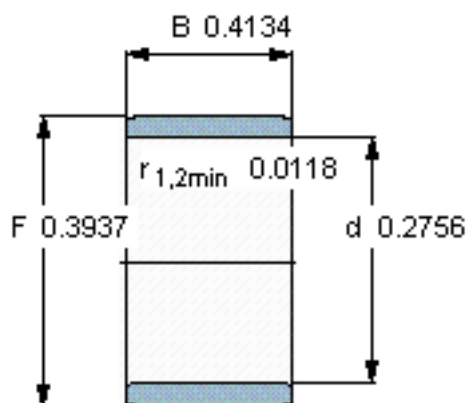

SKF IR 7x10x10.5参数

主要尺寸	d	7	mm	-
	F	10	mm	-
	B	10.5	mm	-
	最小	0.3	mm	-
重量	重量	3	g	-
型号	型号	IR 7x10x10.5	-	-

SKF IR 7x10x10.5图片

参考资料:<http://www.sozhou.com/p/cf1960f6.html>