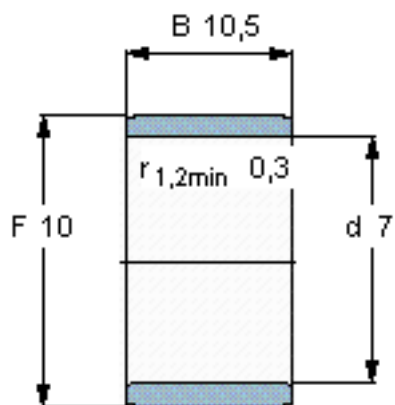

SKF IR 7x10x10.5参数

主要尺寸	d	7	mm	-
	F	10	mm	-
	B	10.5	mm	-
	最小	0.3	mm	-
重量	重量	3	g	-
型号	型号	IR 7x10x10.5	-	-

SKF IR 7x10x10.5图片

参考资料:<http://www.sozhou.com/p/cf1960f6.html>