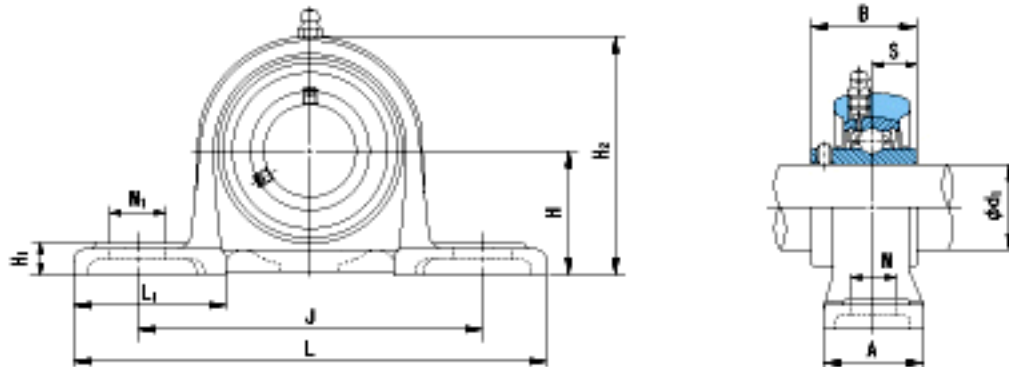

NACHI MUCP207参数

外形尺寸	H	47.6	mm	-
	L	167	mm	-
	J	127	mm	-
	N1	21	mm	-
	H1	12	mm	-
	H2	92	mm	-
	L1	54	mm	-
安装尺寸	d1	35	mm	-
	A	38	mm	-
	N	17	mm	-
	B	42.9	mm	-
	S	17.5	mm	-
重量	Mass	1250	g	重量
基本额定载荷	Cr	22000	N	动载荷
	Cor	12300	N	静载荷
极限速度	Grease	-	r/min	脂润滑
	Oil	-	r/min	油润滑

NACHI MUCP207图片