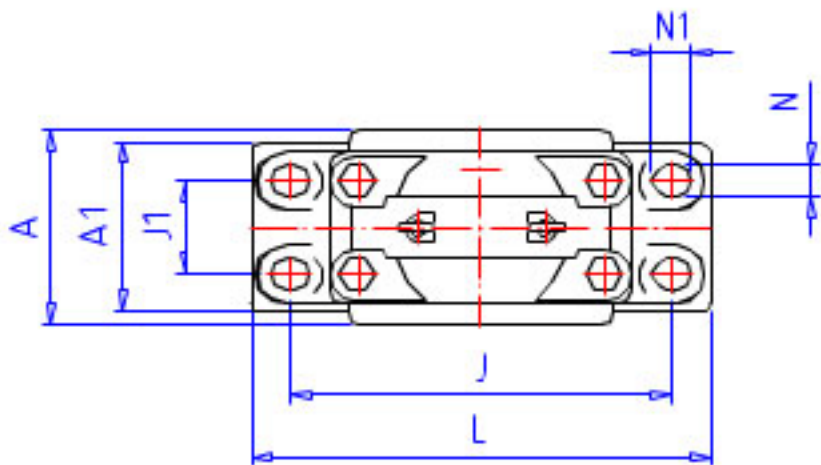

NSK SD 3160S参数

型号	型号	SD 3160S		-
轴径	D1	280	mm	轴径
轴承座	PLB	SD 3160S		型号
适用部件	AN	23160 CAK		调心球轴承
	AD	H 3160		紧定套型号
尺寸	DH8	500	mm	直径
	HH13	300	mm	高度
	J	830	mm	长度
	J1	230	mm	长度
	N	50	mm	长度
	N1	67	mm	长度
	A	390	mm	长度
	L	990	mm	长度
	A1	380	mm	宽度
	H1	100	mm	高度
	H2	590	mm	高度
	G	170	mm	高度
	G1	160	mm	高度
	T	M36	mm	规格
S	M42	mm	规格	
重量	MASS	405000	g	重量
油封	OS	GS 60		油封

NSK SD 3160S图片

参考资料:<http://www.sozhou.com/p/cf23a5fc.html>