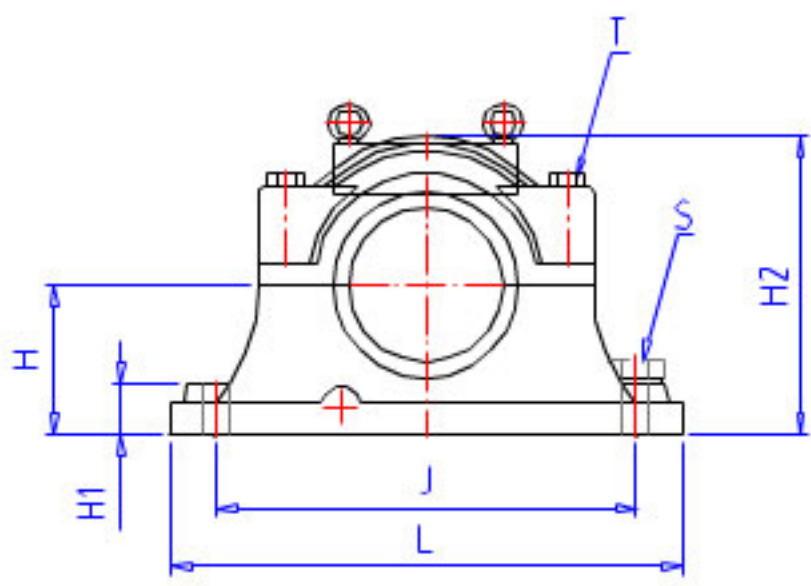

NSK SD 3160S参数

型号	型号	SD 3160S		-
轴径	D1	280	mm	轴径
轴承座	PLB	SD 3160S		型号
适用部件	AN	23160 CAK		调心球轴承
	AD	H 3160		紧定套型号
尺寸	DH8	500	mm	直径
	HH13	300	mm	高度
	J	830	mm	长度
	J1	230	mm	长度
	N	50	mm	长度
	N1	67	mm	长度
	A	390	mm	长度
	L	990	mm	长度
	A1	380	mm	宽度
	H1	100	mm	高度
	H2	590	mm	高度
	G	170	mm	高度
	G1	160	mm	高度
	T	M36	mm	规格
S	M42	mm	规格	
重量	MASS	405000	g	重量
油封	OS	GS 60		油封

NSK SD 3160S图片

参考资料:<http://www.sozhou.com/p/cf23a5fc.html>