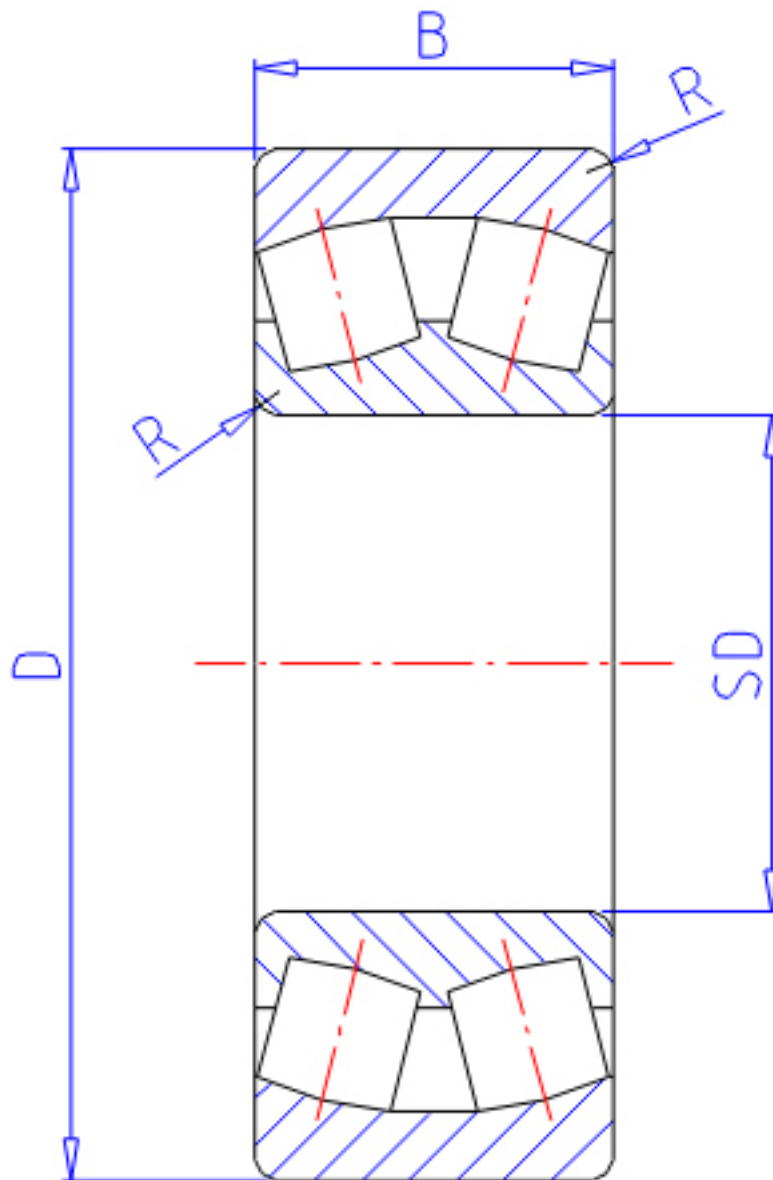

## NTN 240/670B参数

主要尺寸	SD	670	mm	-
	D	980	mm	外径
	B	308	mm	宽度
	R	7.5	mm	(最小)
型号	ORDER	240/670B		型号
基本额定载荷	CR	8650000	N	动载荷
	COR	20600000	N	静载荷
	CRF	885 000	kgf	动载荷
	CORF	2 100 000	kgf	静载荷
极限转速	LSG	210	r/min	脂润滑
	LSO	320	r/min	油润滑
重量	MASS	794000	g	重量
安装尺寸	DA	944	mm	(最大)
	DA1	706	mm	(最小)
轴向载荷系数	Y1	2.29		-
	Y2	3.41		-
	Y0	2.24		-
常数	E	0.29		-
安装尺寸	RAS	6	mm	(最大)

## NTN 240/670B图片

参考资料:<http://www.sozhou.com/p/cf2441eb.html>