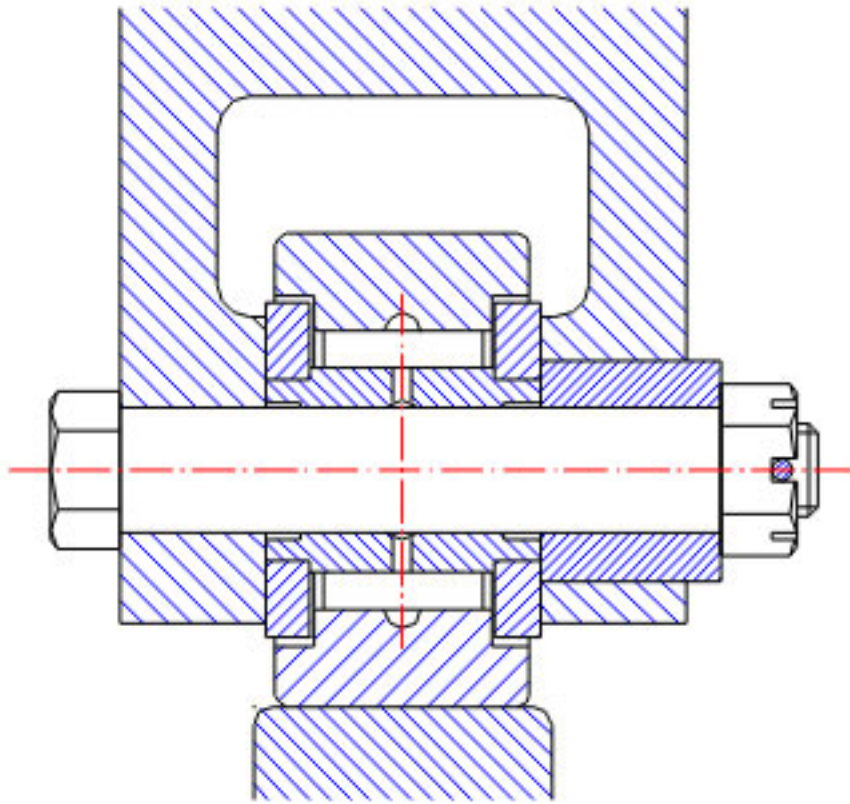

参考资料:<http://www.sozhou.com/p/cf24dc55.html>