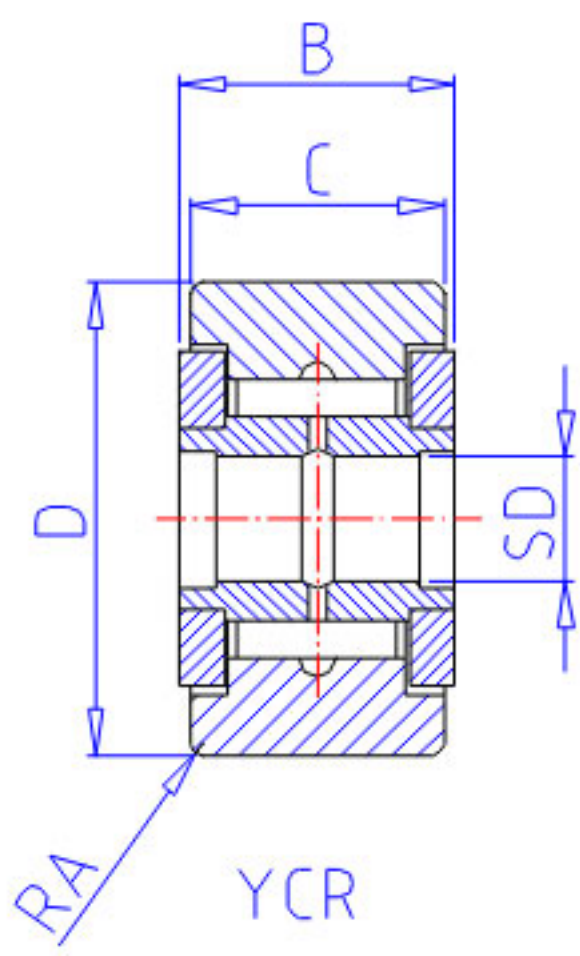

NSK YCR-36参数

基本额定载荷	CR2	4250	kgf	动载荷
	COR2	8750	kgf	静载荷
滚轮极限载荷	LTL1	33000	N	滚轮极限载荷
重量	MASS	600	g	重量
挡肩尺寸	F	30.6	mm	(最小)
外形尺寸	RA	1.3	mm	-
型号	型号	YCR-36		-
外形尺寸	SD	15.875	mm	内径
	D	57.150	mm	外径
	C	31.75	mm	宽度
	B	33.34	mm	宽度
基本额定载荷	CR	41500	N	动载荷
	COR	85500	N	静载荷

NSK YCR-36图片

参考资料:<http://www.sozhou.com/p/cf24dc55.html>