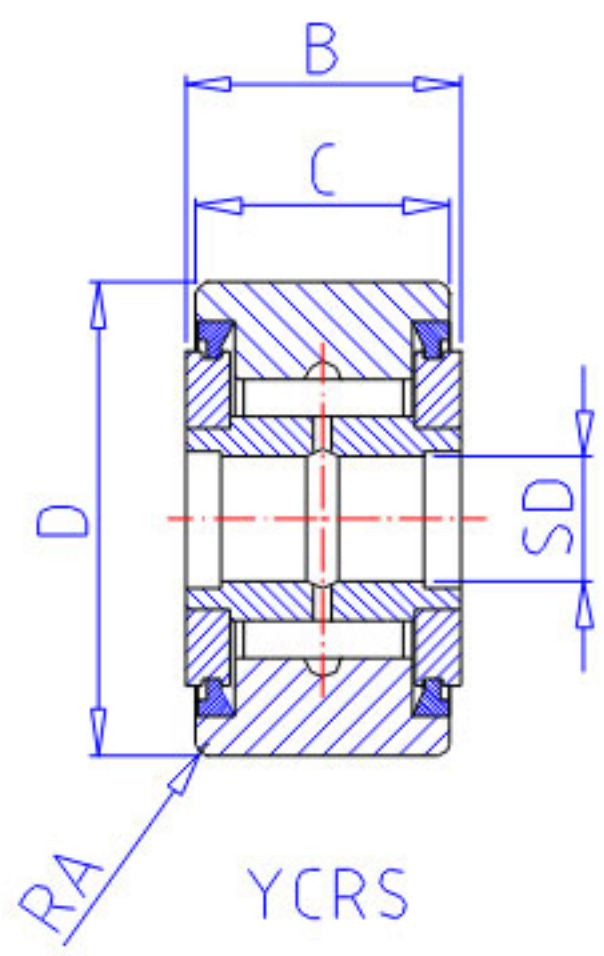

NSK YCR-36参数

基本额定载荷	CR2	4250	kgf	动载荷
	COR2	8750	kgf	静载荷
滚轮极限载荷	LTL1	33000	N	滚轮极限载荷
重量	MASS	600	g	重量
挡肩尺寸	F	30.6	mm	(最小)
外形尺寸	RA	1.3	mm	-
型号	型号	YCR-36		-
外形尺寸	SD	15.875	mm	内径
	D	57.150	mm	外径
	C	31.75	mm	宽度
	B	33.34	mm	宽度
基本额定载荷	CR	41500	N	动载荷
	COR	85500	N	静载荷

NSK YCR-36图片

参考资料:<http://www.sozhou.com/p/cf24dc55.html>