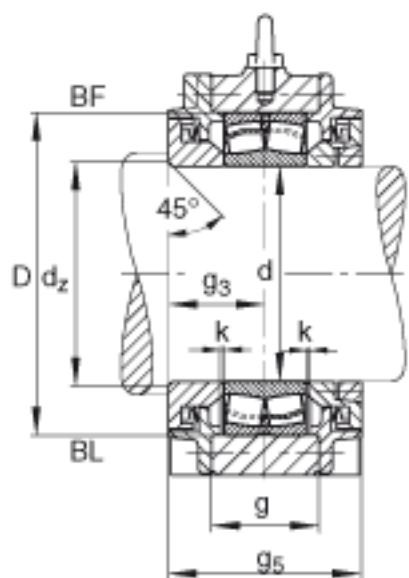

FAG BND2215-Z-T-BL-S参数

尺寸	d	75	mm	-
	a	285	mm	-
	h ₁	180	mm	-
	b	85	mm	-
	c	35	mm	-
	D	130	mm	-
	d _Z	81	mm	-
	g	45	mm	-
	g ₃	55	mm	-
	h	90	mm	-
	k	2	mm	-
	m	225	mm	-
	n	45	mm	-
	s	M16		-
说明	s ₂	M6		-
尺寸	t	155	mm	-
	u	20	mm	-
	v	28	mm	-
说明	s ₂	6		数量
		22215		型号, 轴承
重量	m ₁	15000	g	质量, 轴承座
说明		BND2215		型号, 轴承座
尺寸	g ₅	110	mm	-

FAG BND2215-Z-T-BL-S图片

参考资料:<http://www.sozhou.com/p/cf275fd7.html>