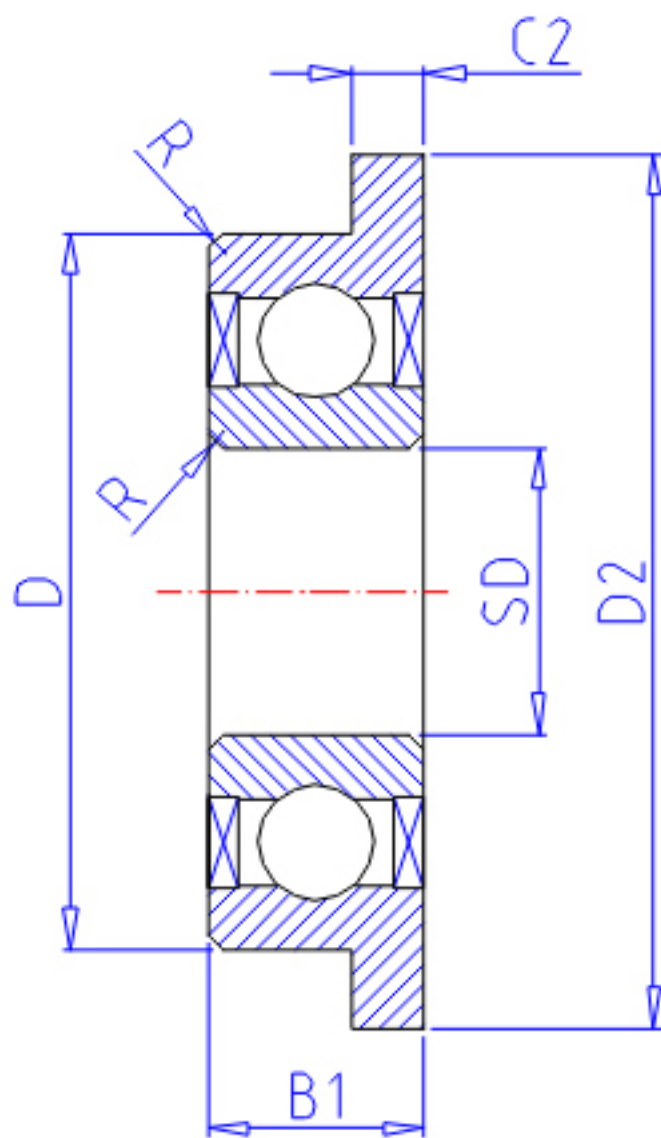

NTN FL697ZZ参数

主要尺寸	SD	7.0	mm	-	
	D	17	mm	外径	
	B	5.0	mm	宽度	
	B1	5.0	mm	-	
	D1	19.0	mm	-	
	D2	19.0	mm	-	
	C1	1.2	mm	-	
	C2	1.2	mm	-	
	R	0.30	mm	(最小)	
	型号	ORDER	FL697ZZ		型号
基本额定载荷	CR	1610	N	动载荷	
	COR	715	N	静载荷	
	CRF	164	kgf	动载荷	
	CORF	73	kgf	静载荷	
极限转速	LSG	35 000	r/min	脂润滑	
	LSO	41 000	r/min	油润滑	
重量	MASS	5.20	g	开放式重量	
安装尺寸	DA1	9	mm	(最小)	
	DA2	10	mm	(最大)	
	DA	15	mm	(最大)	
	RAS	0.3	mm	(最大)	
重量	MASS1	5.70	g	开放凸缘式重量	

NTN FL697ZZ图片

参考资料:<http://www.sozhou.com/p/cf685608.html>