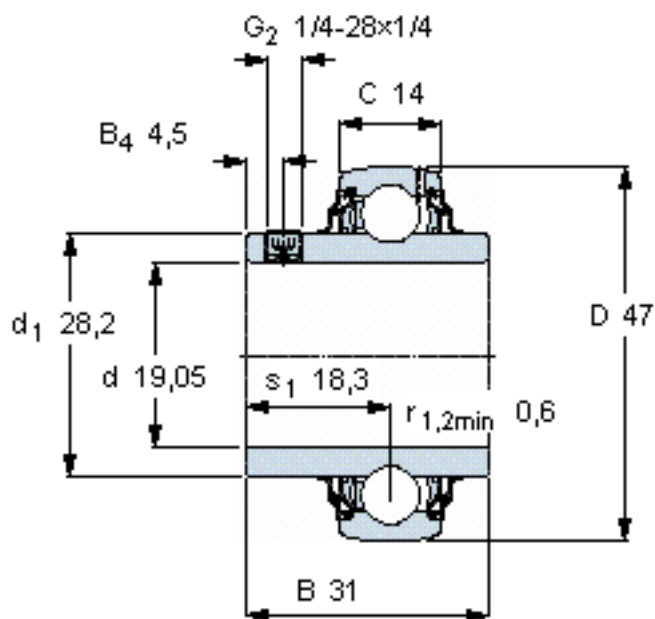

### SKF YAR 204-012-2RF参数

主要尺寸	d	19.05	mm	-
	D	47	mm	-
	B	31	mm	-
	C	14	mm	-
基本额定载荷	C	12700	N	动载荷
	$C_0$	6550	N	静载荷
疲劳载荷极限	$P_u$	280	N	-
极限转速	带h6轴公差	5000	r/min	-
重量	重量	140	g	-
型号	型号	YAR 204-012-2RF	-	-

### SKF YAR 204-012-2RF图片

**六角键销尺寸 [mm]**  
3,175

**推荐的紧固扭矩 [Nm]**  
4

**适宜的橡胶活圈**  
RIS 204

**计算系数**  
 $f_0$  13

参考资料: <http://www.sozhou.com/p/cf6e3e86.html>

**六角键销尺寸 [mm]**

3,175

**推荐的紧固扭矩 [Nm]**

4

**适宜的橡胶活圈**

RIS 204

**计算系数**

$f_0$  13