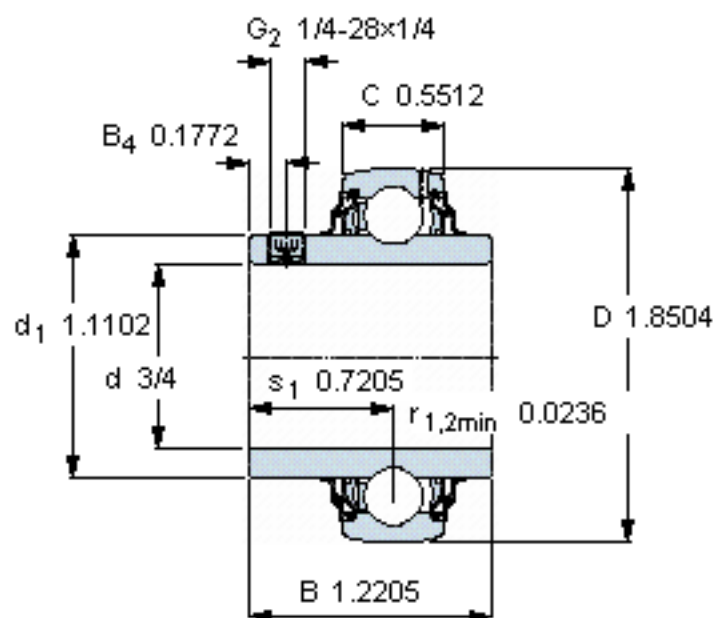

### SKF YAR 204-012-2RF参数

主要尺寸	d	19.05	mm	-
	D	47	mm	-
	B	31	mm	-
	C	14	mm	-
基本额定载荷	C	12700	N	动载荷
	$C_0$	6550	N	静载荷
疲劳载荷极限	$P_u$	280	N	-
极限转速	带h6轴公差	5000	r/min	-
重量	重量	140	g	-
型号	型号	YAR 204-012-2RF	-	-

### SKF YAR 204-012-2RF图片

**六角键销尺寸 [mm]**  
3,175

**推荐的紧固扭矩 [Nm]**  
4

**适宜的橡胶活圈**  
RIS 204

**计算系数**  
 $f_0$  13

参考资料: <http://www.sozhou.com/p/cf6e3e86.html>

**六角键销尺寸 [mm]**

3,175

**推荐的紧固扭矩 [Nm]**

4

**适宜的橡胶活圈**

RIS 204

**计算系数**

$f_0$  13