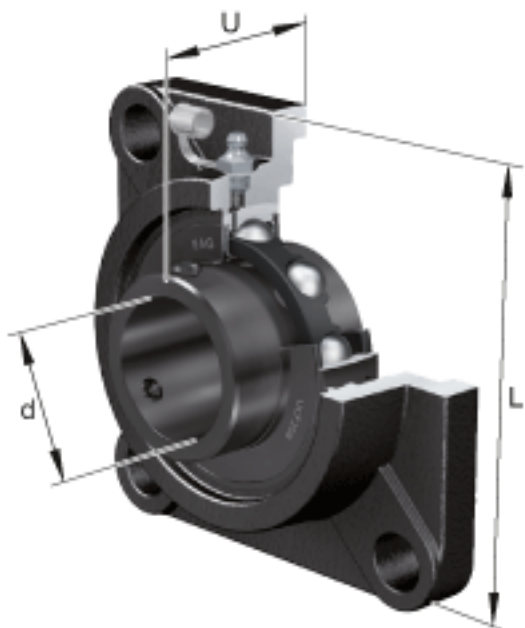

### FAG UCF209-26参数

重量	m	2400	g	重量
说明		F209		型号, 轴承座
		UC209-26		型号, 外球面球轴承
尺寸	d	41.275	mm	-
	L	137	mm	-
	U	52.2	mm	-
	A	38	mm	-
	A <sub>1</sub>	18	mm	-
	A <sub>2</sub>	22	mm	-
	B	49.2	mm	-
	J	105	mm	-
	N	16	mm	-

### FAG UCF209-26图片

参考资料:<http://www.sozhou.com/p/cf9eed59.html>