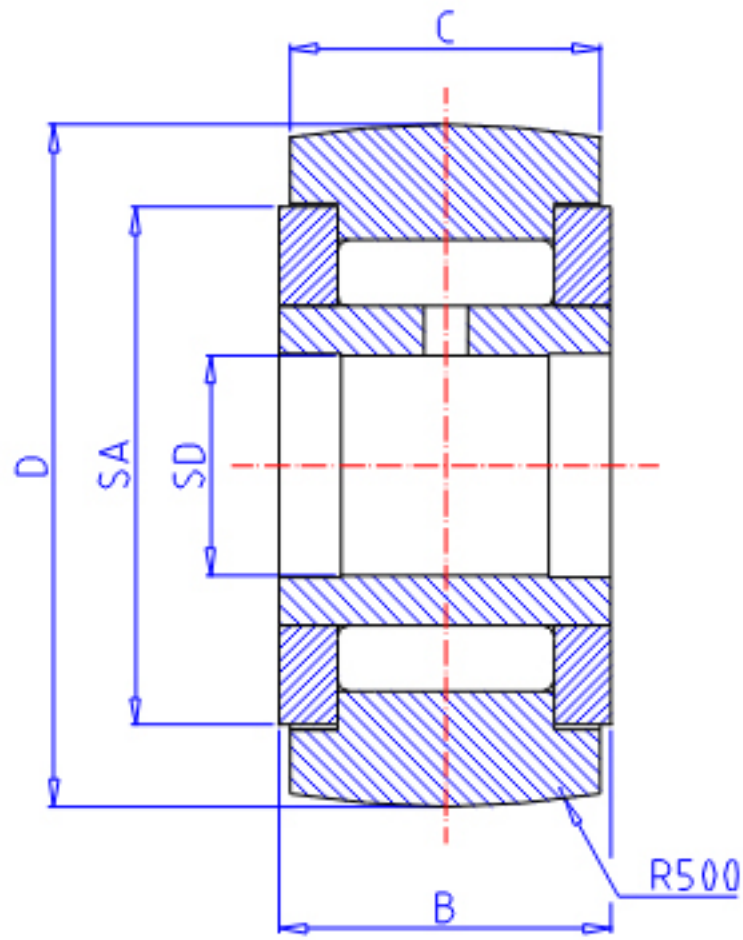

参考资料:<http://www.sozhou.com/p/cfc0c6db.html>