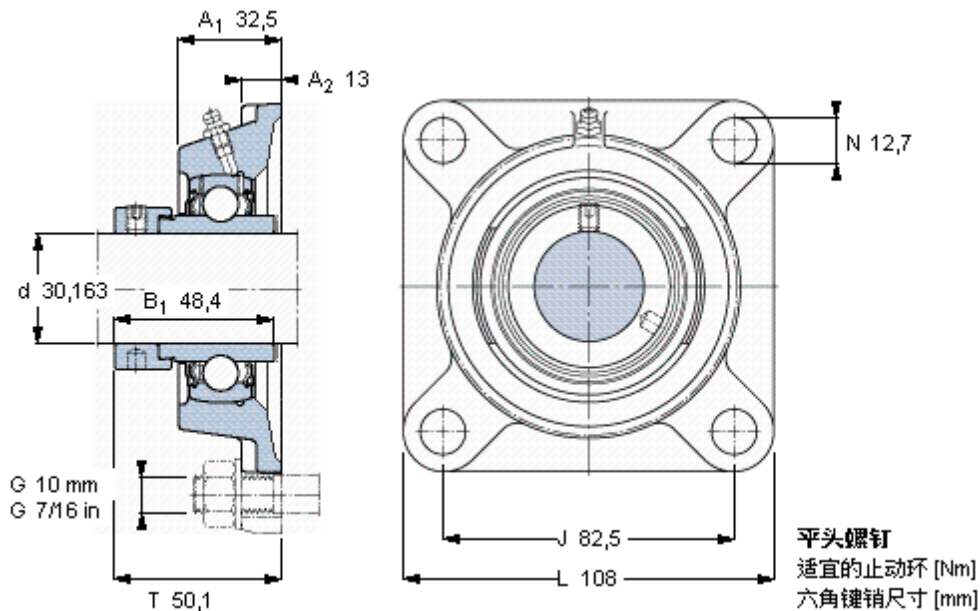

SKF FY 1.3/16 WF参数

主要尺寸	d	30.163	mm	-
	A ₁	32.5	mm	-
	J	82.5	mm	-
	L	108	mm	-
	T	50.1	mm	-
基本额定载荷	C	19500	N	动载荷
	C ₀	11200	N	静载荷
极限转速	带h6轴公差	6300	r/min	-
重量	重量	1150	g	-
型号	轴承单元	FY 1.3/16 WF	-	-
	轴承座	FY 506 U	-	-
	轴承	YEL 206-103-2F	-	-

SKF FY 1.3/16 WF图片

5/16-24x5/16
6,5
3,96875

参考资料: <http://www.sozhou.com/p/cfdd8dda.html>

平头螺钉
 适宜的止动环 [Nm]
 六角键销尺寸 [mm]

5/16-24x5/16
 6,5
 3,96875