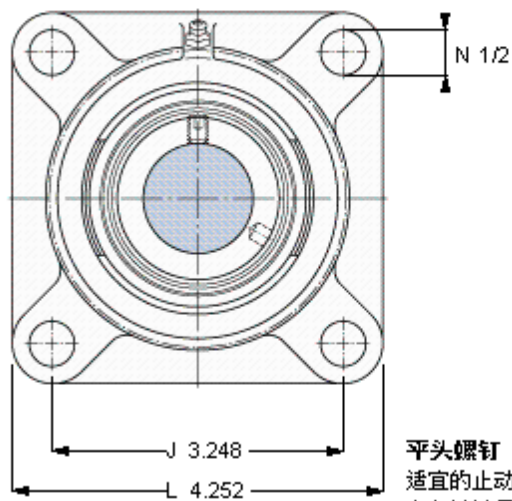

SKF FY 1.3/16 WF参数

主要尺寸	d	30.163	mm	-
	A ₁	32.5	mm	-
	J	82.5	mm	-
	L	108	mm	-
	T	50.1	mm	-
基本额定载荷	C	19500	N	动载荷
	C ₀	11200	N	静载荷
极限转速	带h6轴公差	6300	r/min	-
重量	重量	1150	g	-
型号	轴承单元	FY 1.3/16 WF	-	-
	轴承座	FY 506 U	-	-
	轴承	YEL 206-103-2F	-	-

SKF FY 1.3/16 WF图片

5/16-24x5/16
6,5
3,96875

参考资料: <http://www.sozhou.com/p/cfdd8dda.html>

平头螺钉
 适宜的止动环 [Nm]
 六角键销尺寸 [mm]

5/16-24x5/16
 6,5
 3,96875