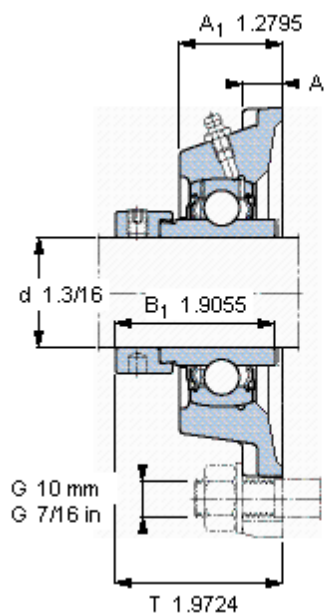

SKF FY 1.3/16 WF参数

主要尺寸	d	30.163	mm	-
	A ₁	32.5	mm	-
	J	82.5	mm	-
	L	108	mm	-
	T	50.1	mm	-
基本额定载荷	C	19500	N	动载荷
	C ₀	11200	N	静载荷
极限转速	带h6轴公差	6300	r/min	-
重量	重量	1150	g	-
型号	轴承单元	FY 1.3/16 WF	-	-
	轴承座	FY 506 U	-	-
	轴承	YEL 206-103-2F	-	-

SKF FY 1.3/16 WF图片

5/16-24x5/16
6,5
3,96875

参考资料: <http://www.sozhou.com/p/cfdd8dda.html>

平头螺钉
 适宜的止动环 [Nm]
 六角键销尺寸 [mm]

5/16-24x5/16
 6,5
 3,96875