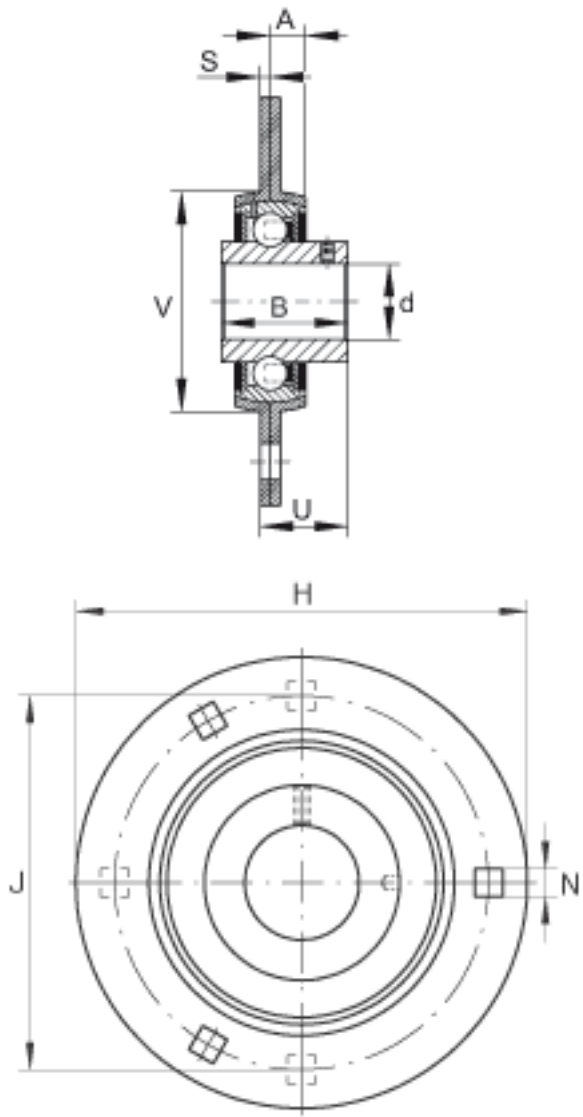

INA RRY20-VA参数

尺寸	d	20	mm	-
	H	90.5	mm	-
	B	31	mm	-
	A	8	mm	-
	J	71.5	mm	-
	N	8.7	mm	-
	说明	n	3	
尺寸	S	2	mm	-
	U	20.3	mm	-
	V	55	mm	-
重量	m	340	g	质量
承载力	$C_{0r G}$	0	N	-
基本额定载荷	C_r	11600	N	基本额定动载荷，径向
	C_{0r}	6300	N	基本额定静载荷，径向
说明		FLAN47-MSB-VA (2 X)		轴承座的型号
		GYE20-KRR-B-VA		轴承的型号

INA RRY20-VA图片

参考资料:<http://www.sozhou.com/p/cffbb149.html>