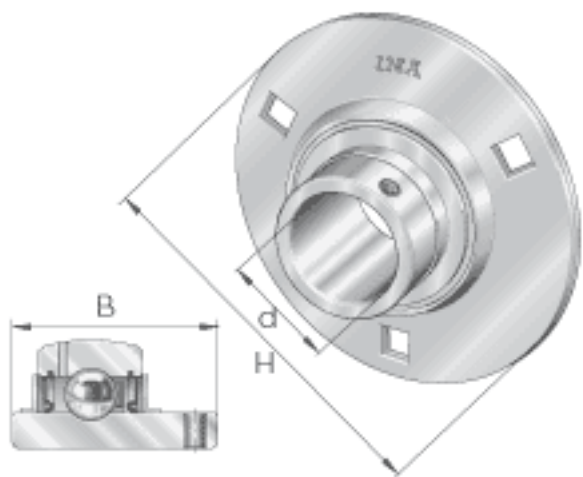

INA RRY20-VA参数

尺寸	d	20	mm	-	
	H	90.5	mm	-	
	B	31	mm	-	
	A	8	mm	-	
	J	71.5	mm	-	
	N	8.7	mm	-	
	说明	n	3		螺栓安装孔的数量
尺寸	S	2	mm	-	
	U	20.3	mm	-	
	V	55	mm	-	
重量	m	340	g	质量	
承载力	$C_{0r G}$	0	N	-	
基本额定载荷	C_r	11600	N	基本额定动载荷，径向	
	C_{0r}	6300	N	基本额定静载荷，径向	
说明		FLAN47-MSB-VA (2 X)		轴承座的型号	
		GYE20-KRR-B-VA		轴承的型号	

INA RRY20-VA图片