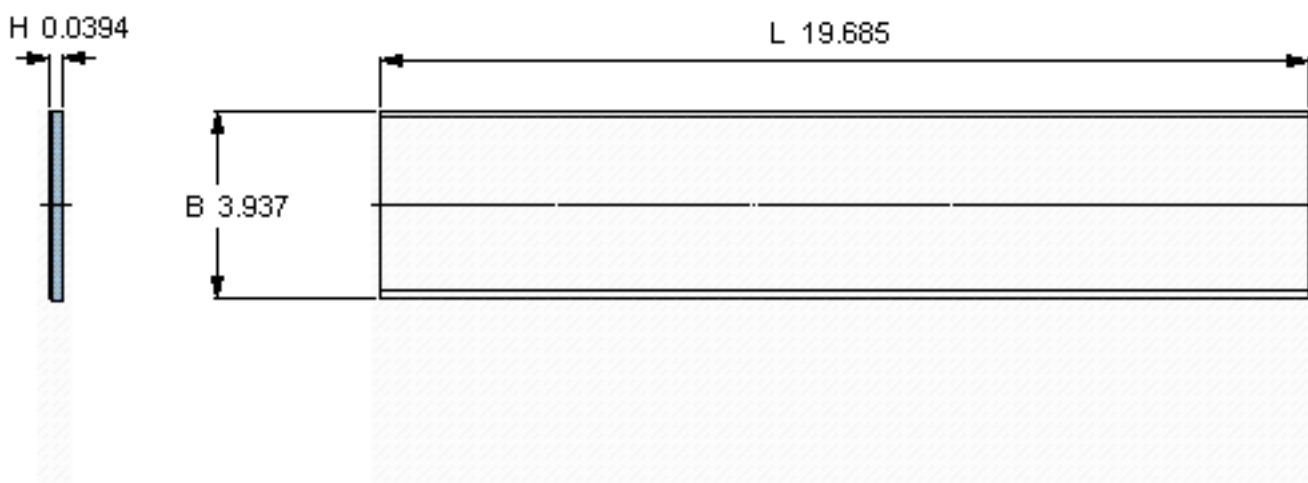

SKF PCMS 1005001.0 M参数

主要尺寸	B	100	mm	-
	L	500	mm	-
	H	1	mm	-
重量	重量	280	g	-
型号	型号	PCMS 1005001.0 M		-

SKF PCMS 1005001.0 M图片

参考资料:<http://www.sozhou.com/p/cffe4c70.html>