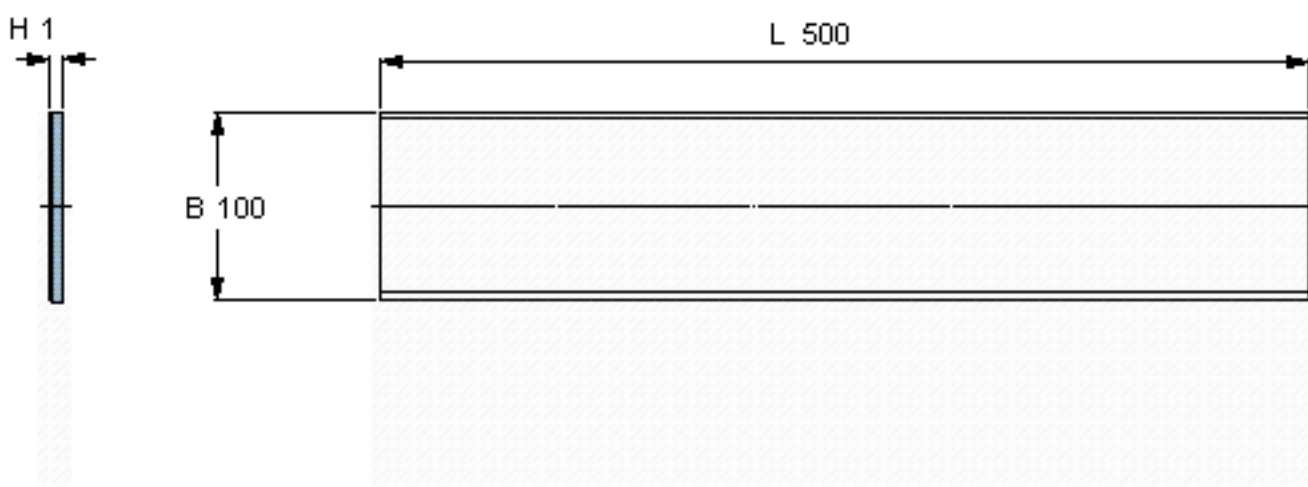

SKF PCMS 1005001.0 M参数

主要尺寸	B	100	mm	-
	L	500	mm	-
	H	1	mm	-
重量	重量	280	g	-
型号	型号	PCMS 1005001.0 M		-

SKF PCMS 1005001.0 M图片

参考资料:<http://www.sozhou.com/p/cffe4c70.html>