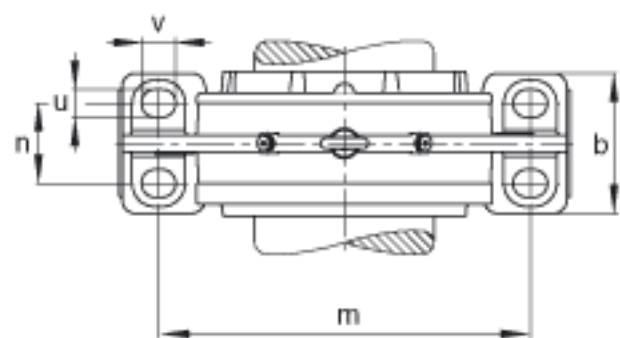

FAG BND2256-H-W-Y-BL-S参数

说明	s_2	8		数量	
		22256K		型号, 轴承	
其他		H3156X-HG		质量, 紧定套	
重量	m_1	420000	g	质量, 轴承座	
说明		BND2256		型号, 轴承座	
尺寸	d_1	260	mm	-	
	a	1000	mm	-	
	h_1	645	mm	-	
	g_2	354	mm	-	
	b	300	mm	-	
	c	100	mm	-	
	g	160	mm	-	
	g_3	157	mm	-	
	h	320	mm	-	
	k	4	mm	-	
	m	840	mm	-	
	n	170	mm	-	
	s	M36		-	
	说明	s_2	M24		-
	尺寸	t	555	mm	-
u		42	mm	-	
v		52	mm	-	
D		500	mm	-	

FAG BND2256-H-W-Y-BL-S图片