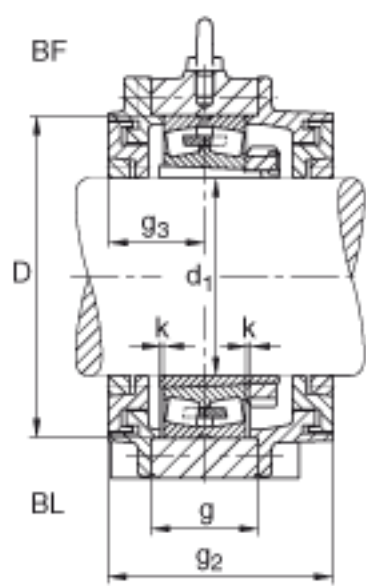

FAG BND2256-H-W-Y-BL-S参数

说明	$s_2$	8		数量	
		22256K		型号, 轴承	
其他		H3156X-HG		质量, 紧定套	
重量	$m_1$	420000	g	质量, 轴承座	
说明		BND2256		型号, 轴承座	
尺寸	$d_1$	260	mm	-	
	a	1000	mm	-	
	$h_1$	645	mm	-	
	$g_2$	354	mm	-	
	b	300	mm	-	
	c	100	mm	-	
	g	160	mm	-	
	$g_3$	157	mm	-	
	h	320	mm	-	
	k	4	mm	-	
	m	840	mm	-	
	n	170	mm	-	
	s	M36		-	
	说明	$s_2$	M24		-
	尺寸	t	555	mm	-
u		42	mm	-	
v		52	mm	-	
D		500	mm	-	

FAG BND2256-H-W-Y-BL-S图片

参考资料:<http://www.sozhou.com/p/d005615c.html>