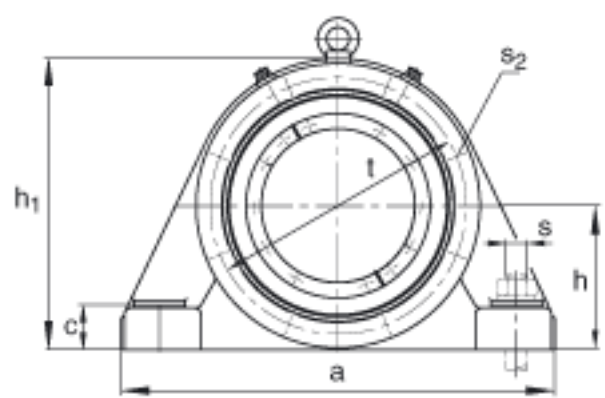

FAG BND2256-H-W-Y-BL-S参数

说明	s_2	8		数量	
		22256K		型号, 轴承	
其他		H3156X-HG		质量, 紧定套	
重量	m_1	420000	g	质量, 轴承座	
说明		BND2256		型号, 轴承座	
尺寸	d_1	260	mm	-	
	a	1000	mm	-	
	h_1	645	mm	-	
	g_2	354	mm	-	
	b	300	mm	-	
	c	100	mm	-	
	g	160	mm	-	
	g_3	157	mm	-	
	h	320	mm	-	
	k	4	mm	-	
	m	840	mm	-	
	n	170	mm	-	
	s	M36		-	
	说明	s_2	M24		-
	尺寸	t	555	mm	-
u		42	mm	-	
v		52	mm	-	
D		500	mm	-	

FAG BND2256-H-W-Y-BL-S图片