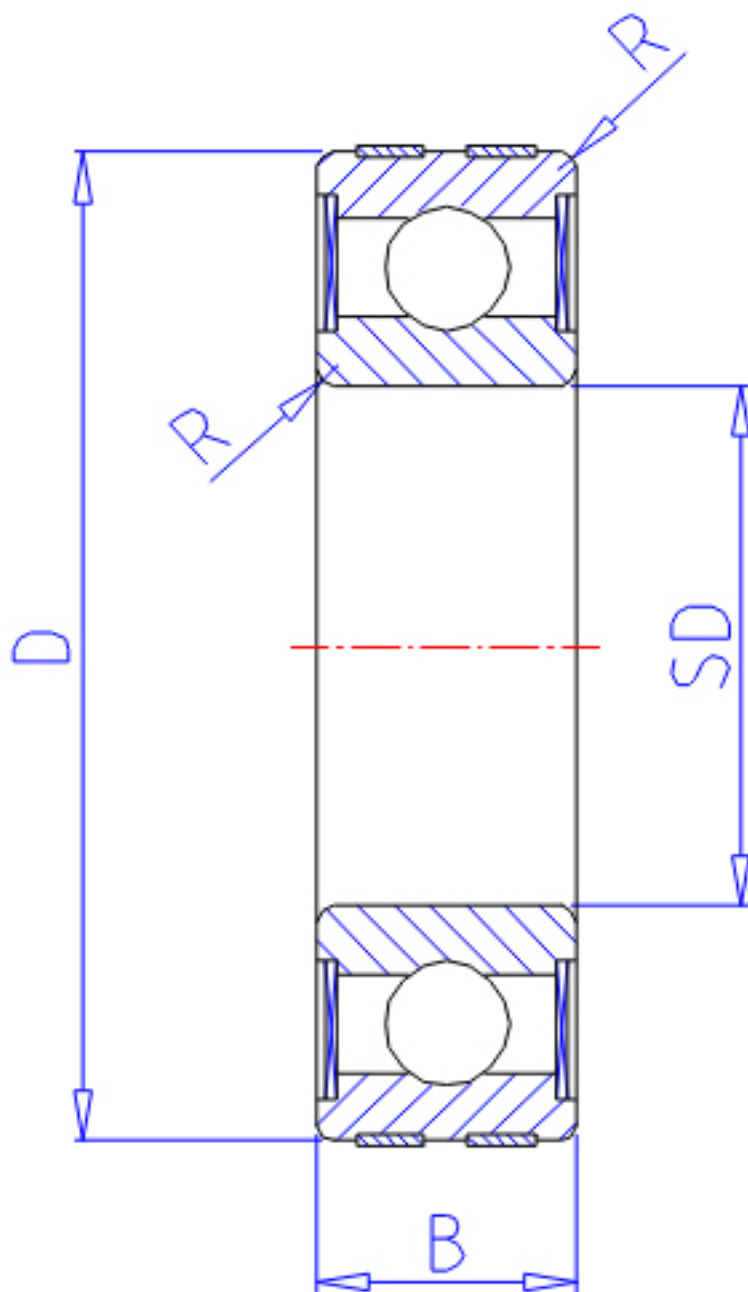

参考资料:<http://www.sozhou.com/p/d0294b05.html>