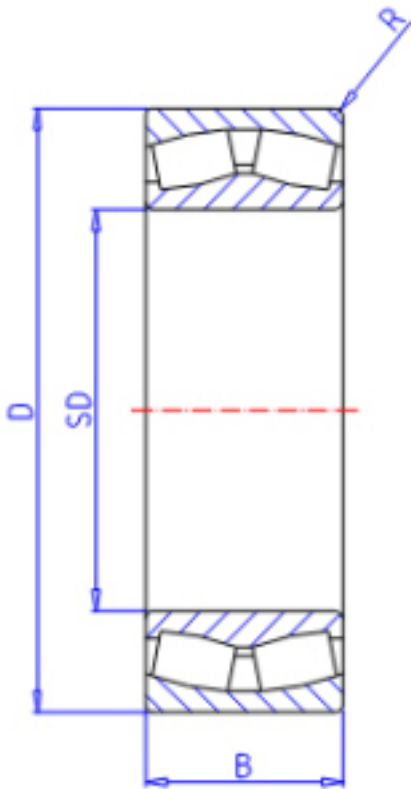

KOYO 22222RHR参数

主要尺寸	SD	110	mm	内径
	D	200	mm	外径
	B	53.0	mm	宽度
	R	2.1	mm	(最小)
型号	ORDER	22222RHR		型号
基本额定载荷	C	613000	N	动载荷
	C0	642000	N	静载荷
极限转速	NG	1700	1/min	脂润滑
	NO	2200	1/min	油润滑

KOYO 22222RHR图片

参考资料:<http://www.sozhou.com/p/d02b48d2.html>