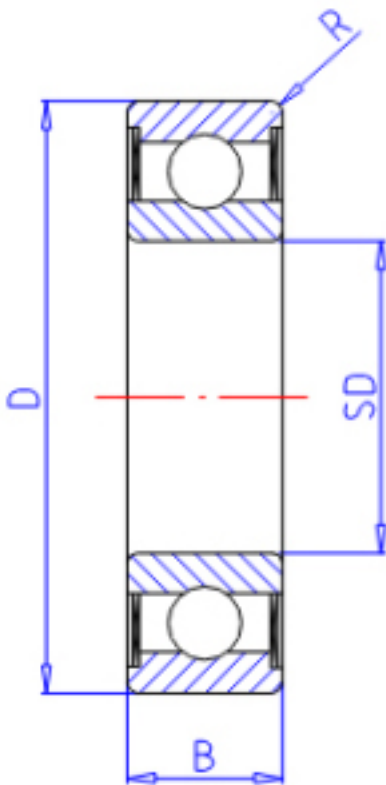

KOYO W682ZZX参数

主要尺寸	SD	2.0	mm	内径
	D	5	mm	外径
	B	2.3	mm	宽度
	R	0.10	mm	(最小)
型号	ORDER	W682ZZX		型号
基本额定载荷	C	170	N	动载荷
	C0	50	N	静载荷
极限转速	NG	98000	1/min	脂润滑
	NO	0	1/min	油润滑

KOYO W682ZZX图片

参考资料:<http://www.sozhou.com/p/d02bcff2.html>