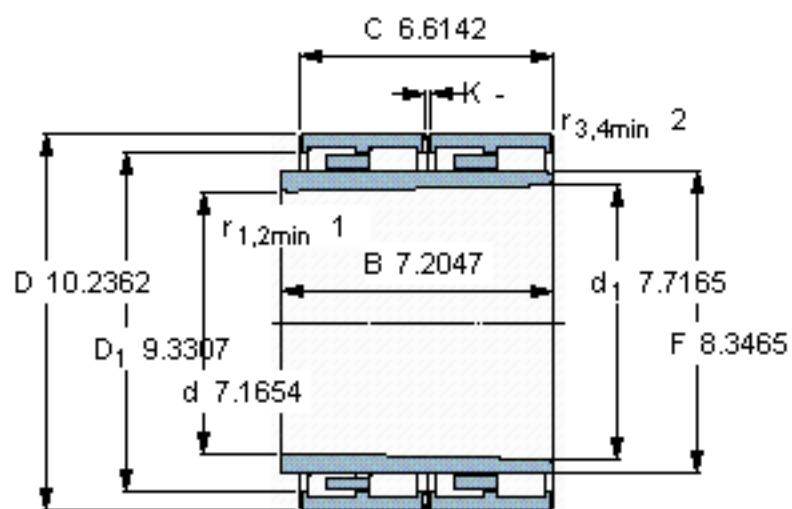

SKF 312942参数

主要尺寸	d	182	mm	-
	D	260	mm	-
	B	183	mm	-
	C	168	mm	-
基本额定载荷	C	1140000	N	动载荷
	C_0	2600000	N	静载荷
疲劳载荷极限	P_u	270000	N	-
重量	重量	28000	g	-
型号	型号	312942	-	-

SKF 312942图片

设计
BC4T.7/WO

计算系数
 k_r 0,5

圆锥孔，圆锥
1: 12

参考资料:<http://www.sozhou.com/p/d0667952.html>

设计

BC4T.7/WO

圆锥孔，圆锥

1: 12

计算系数

k_r 0,5