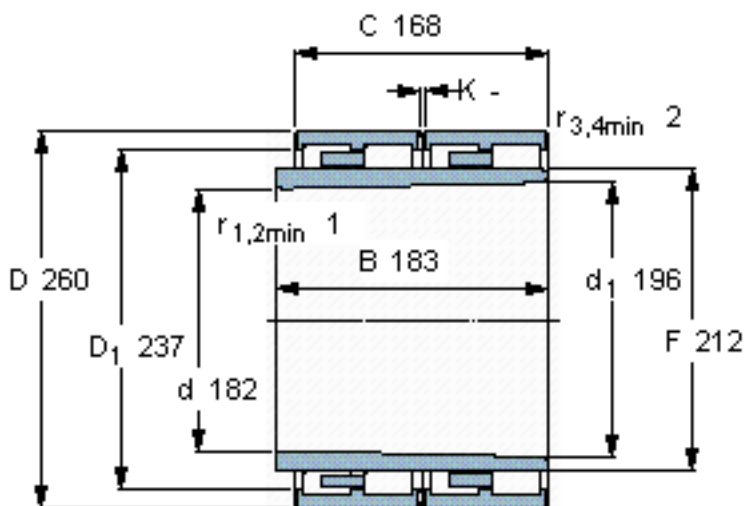

SKF 312942参数

主要尺寸	d	182	mm	-
	D	260	mm	-
	B	183	mm	-
	C	168	mm	-
基本额定载荷	C	1140000	N	动载荷
	C_0	2600000	N	静载荷
疲劳载荷极限	P_u	270000	N	-
重量	重量	28000	g	-
型号	型号	312942	-	-

SKF 312942图片

设计
BC4T.7/WO

计算系数
 k_r 0,5

圆锥孔，圆锥
1: 12

参考资料:<http://www.sozhou.com/p/d0667952.html>

设计

BC4T.7/WO

圆锥孔，圆锥

1: 12

计算系数

k_r 0,5