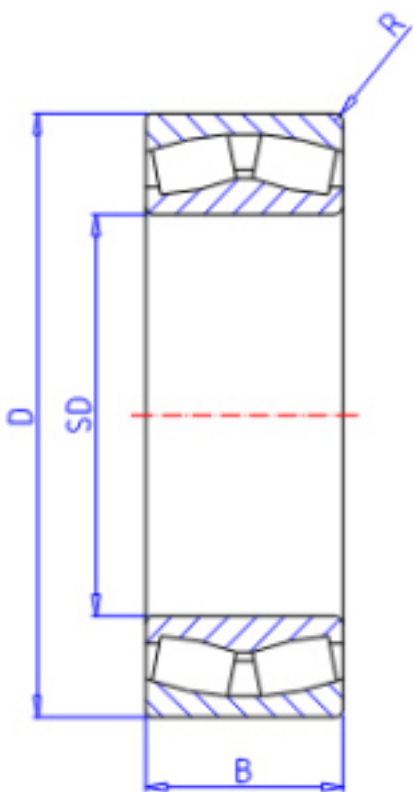

KOYO 23252R参数

主要尺寸	SD	260	mm	内径
	D	480	mm	外径
	B	174.0	mm	宽度
	R	5.0	mm	(最小)
型号	ORDER	23252R		型号
基本额定载荷	C	3440000	N	动载荷
	C0	4640000	N	静载荷
极限转速	NG	640	1/min	脂润滑
	NO	860	1/min	油润滑

KOYO 23252R图片

参考资料:<http://www.sozhou.com/p/d06acd03.html>