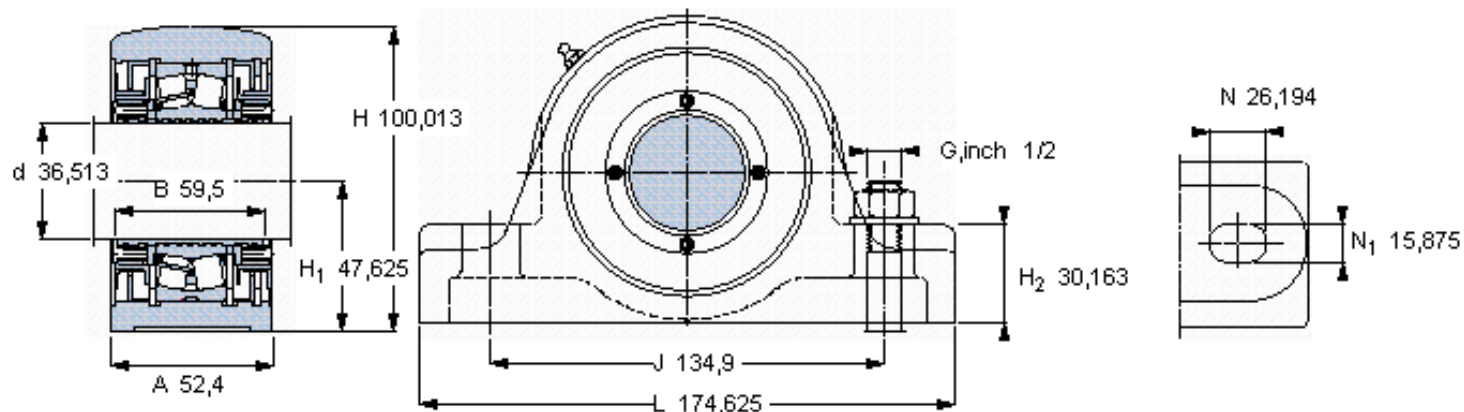

SKF SYR 1.7/16 NH-118参数

主要尺寸	d	36.513	mm	-
	A	52.4	mm	-
	H	100.013	mm	-
	H ₁	47.625	mm	-
	L	174.625	mm	-
基本额定载荷	C	96500	N	动载荷
	C ₀	90000	N	静载荷
极限转速	极限转速	6000	r/min	-
重量	重量	3150	g	-
型号	型号	SYR 1.7/16 NH-118	-	-
基本轴承型号	基本轴承型号	22208	-	-

SKF SYR 1.7/16 NH-118图片

重新润滑脂量 [克]

1

参考资料: <http://www.sozhou.com/p/d06cd849.html>

重新润滑脂量 [克]

10