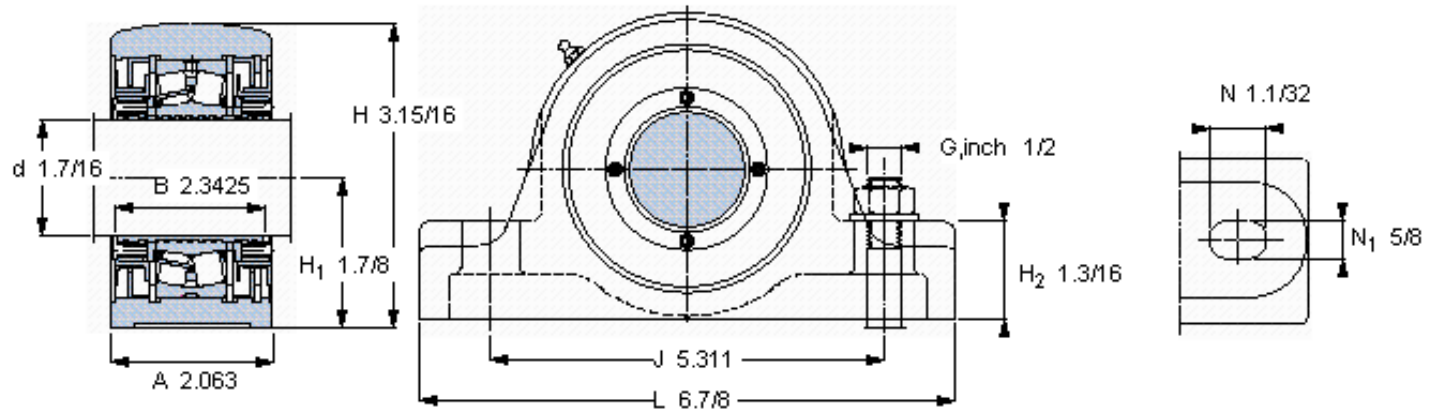

SKF SYR 1.7/16 NH-118参数

主要尺寸	d	36.513	mm	-
	A	52.4	mm	-
	H	100.013	mm	-
	H ₁	47.625	mm	-
	L	174.625	mm	-
基本额定载荷	C	96500	N	动载荷
	C ₀	90000	N	静载荷
极限转速	极限转速	6000	r/min	-
重量	重量	3150	g	-
型号	型号	SYR 1.7/16 NH-118	-	-
基本轴承型号	基本轴承型号	22208	-	-

SKF SYR 1.7/16 NH-118图片

重新润滑脂量 [克]

1

参考资料: <http://www.sozhou.com/p/d06cd849.html>

重新润滑脂量 [克]

10