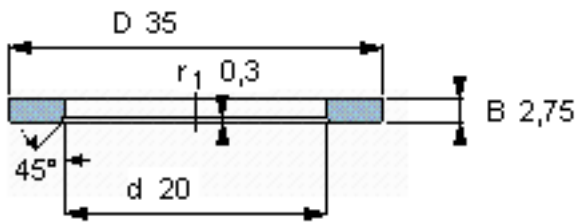

SKF LS 2035参数

尺寸	d	20	mm	-
	D	35	mm	-
	B	2.75	mm	-
	d <sub>1</sub>	-	mm	-
	D <sub>1</sub>	-	mm	-
	r <sub>1</sub> 、r <sub>1.2</sub>	0.3	mm	-
重量	重量	14	g	-
型号	型号	LS 2035	-	-

SKF LS 2035图片

滚道圈

滚道圈

参考资料:<http://www.sozhou.com/p/d07e31dc.html>