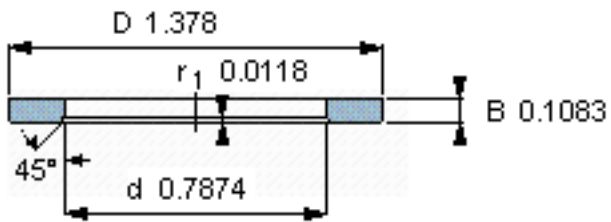

SKF LS 2035参数

尺寸	d	20	mm	-
	D	35	mm	-
	B	2.75	mm	-
	d <sub>1</sub>	-	mm	-
	D <sub>1</sub>	-	mm	-
	r <sub>1</sub> 、r <sub>1.2</sub>	0.3	mm	-
重量	重量	14	g	-
型号	型号	LS 2035	-	-

SKF LS 2035图片

滚道圈

滚道圈

参考资料:<http://www.sozhou.com/p/d07e31dc.html>