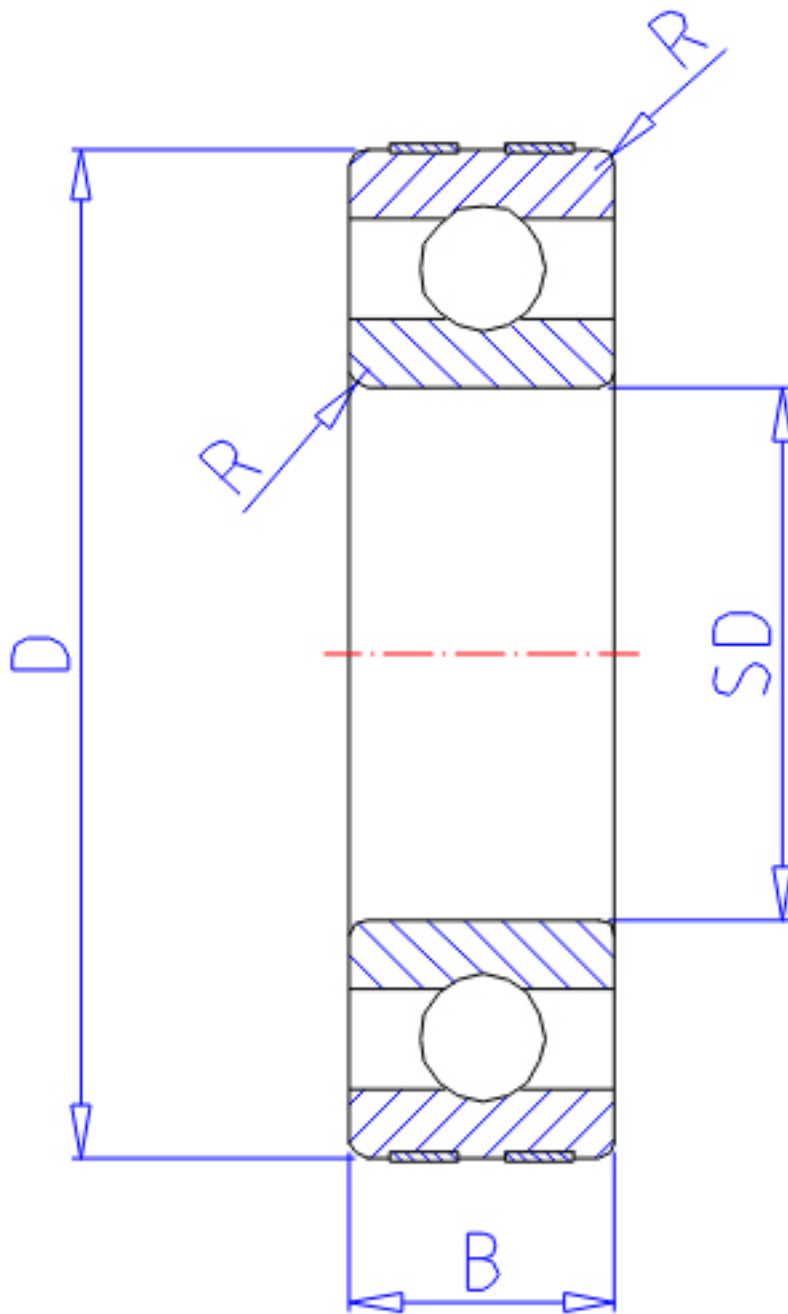

NTN EC-6010参数

主要尺寸	SD	50	mm	-
	D	80	mm	外径
	B	16	mm	宽度
	R	1.0	mm	-
型号	ORDER	EC-6010		型号
基本额定载荷	CR	21800	N	动载荷
	COR	16600	N	静载荷
	CRF	2230	kgf	动载荷
	CORF	1690	kgf	静载荷
允许载荷	AL1	16600	N	允许载荷
	AL2	1690	kgf	允许载荷
极限转速	LSG	8400	r/min	脂润滑
	LSO	9800	r/min	油润滑
重量	MASS	246	g	重量

NTN EC-6010图片

参考资料:<http://www.sozhou.com/p/d095763a.html>