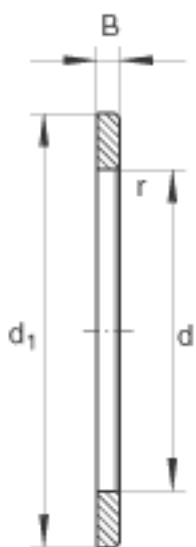

INA WS81216参数

尺寸	d	80	mm	-
	d ₁	115	mm	-
	B	8.5	mm	-
	r _{min}	1	mm	-
重量	m	333	g	质量

INA WS81216图片

参考资料:<http://www.sozhou.com/p/d09cfe9e.html>