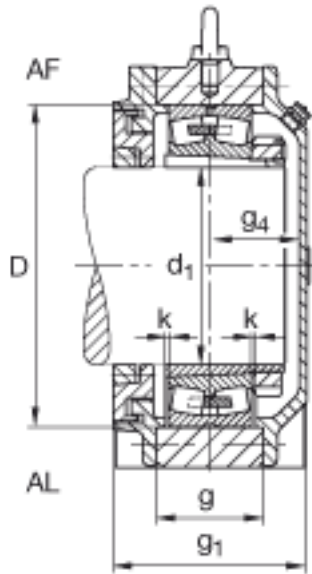

FAG BND3256-H-W-Y-AL-S参数

尺寸	d ₁	260	mm	-
	a	1000	mm	-
	h ₁	645	mm	-
	g ₁	343	mm	-
	b	300	mm	-
	c	100	mm	-
	D	500	mm	-
	g	206	mm	-
	g ₄	151	mm	-
	h	320	mm	-
	k	4	mm	-
	m	840	mm	-
	n	170	mm	-
	s	M36		-
说明	s ₂	M24		-
尺寸	t	555	mm	-
	u	42	mm	-
	v	52	mm	-
说明	s ₂	8		数量
		23256K		型号, 轴承
其他		H2356X-HG		质量, 紧定套
重量	m ₁	490000	g	质量, 轴承座
说明		BND3256		型号, 轴承座

FAG BND3256-H-W-Y-AL-S图片

参考资料: <http://www.sozhou.com/p/d0f06383.html>