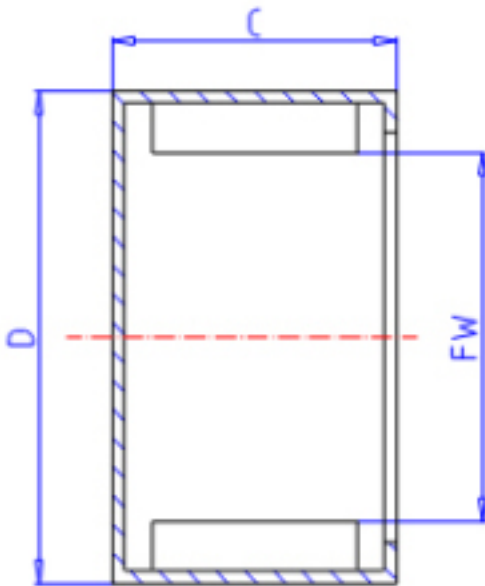

KOYO MM3520参数

主要尺寸	FW	35.0	mm	内径
	C	20	mm	宽度
	D	42	mm	外径
型号	ORDER	MM3520		型号
基本额定载荷	CR	28200	N	动载荷
	C0	72200	N	静载荷
极限转速	NO	3700	1/min	油润滑

KOYO MM3520图片

参考资料:<http://www.sozhou.com/p/d11caac8.html>