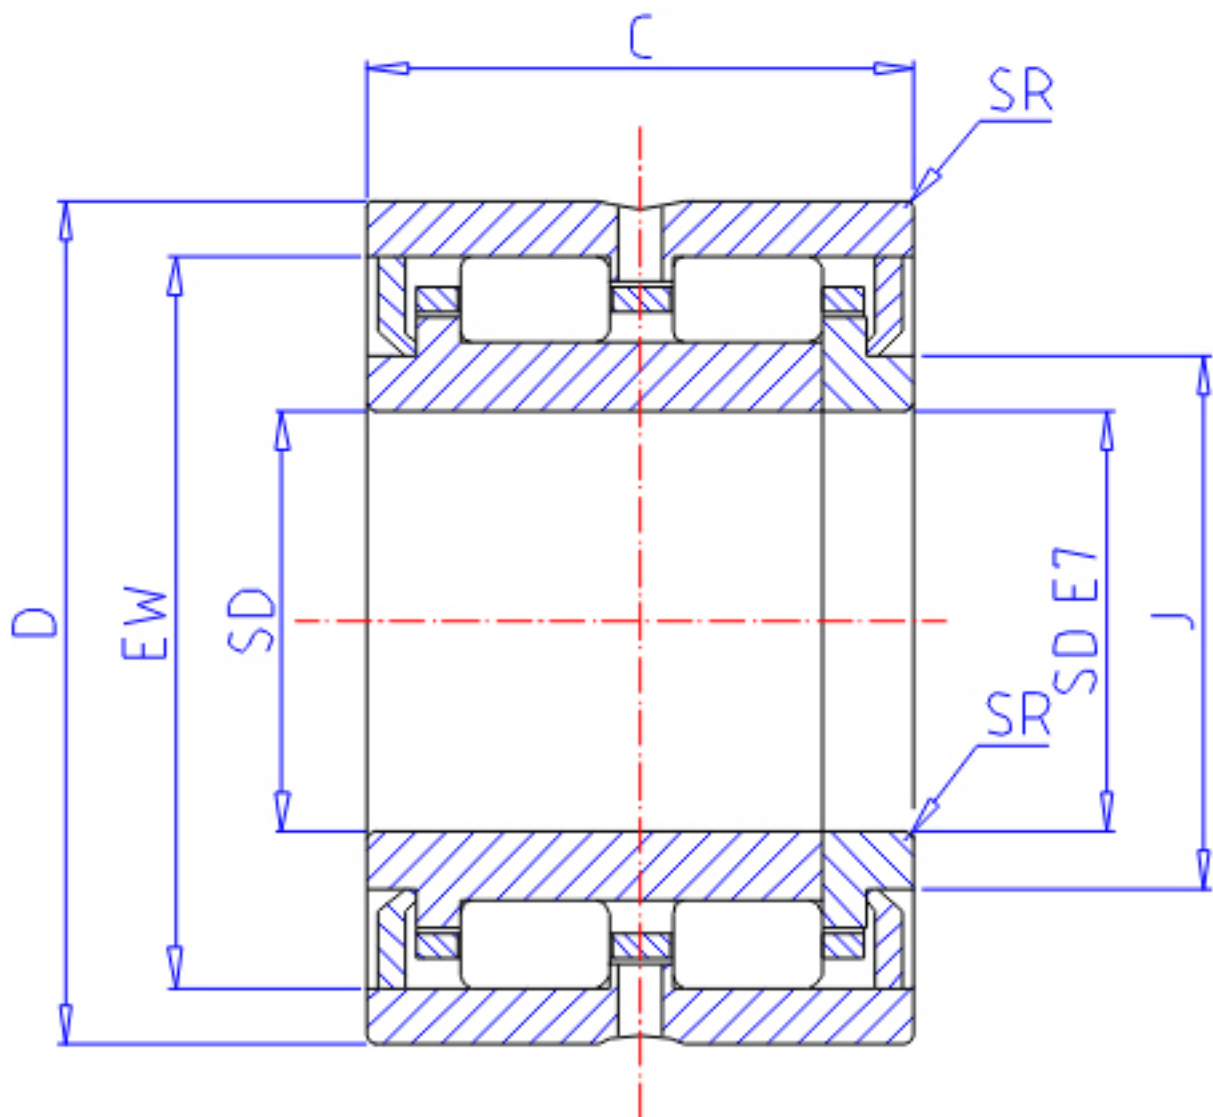

参考资料:<http://www.sozhou.com/p/d11e9919.html>