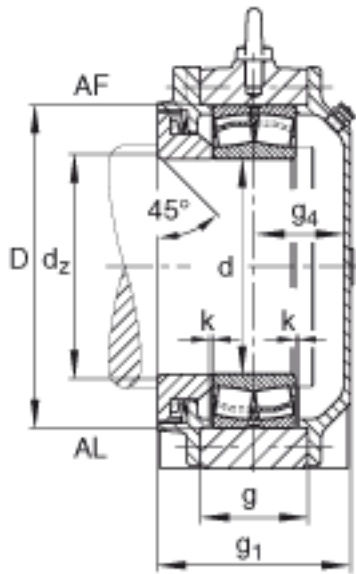

FAG BND2232-Z-T-AL-S参数

尺寸	u	36	mm	-
	v	45	mm	-
说明	s ₂	6		数量
		22232		型号, 轴承
重量	m ₁	100000	g	质量, 轴承座
说明		BND2232		型号, 轴承座
尺寸	d	160	mm	-
	a	600	mm	-
	h ₁	385	mm	-
	g ₁	189	mm	-
	b	180	mm	-
	c	58	mm	-
	D	290	mm	-
	d _z	172	mm	-
	g	106	mm	-
	g ₄	78	mm	-
	h	190	mm	-
	k	3	mm	-
	m	490	mm	-
	n	105	mm	-
	s	M30		-
说明	s ₂	M16		-
尺寸	t	330	mm	-

FAG BND2232-Z-T-AL-S图片

参考资料:<http://www.sozhou.com/p/d124324c.html>