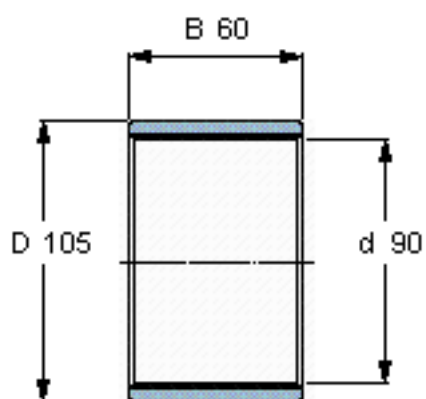

SKF PWM 9010560参数

主要尺寸	d	90	mm	-
	D	105	mm	-
	B	60	mm	-
重量	重量	260	g	-
型号	型号	PWM 9010560	-	-

SKF PWM 9010560图片

参考资料:<http://www.sozhou.com/p/d13d3728.html>