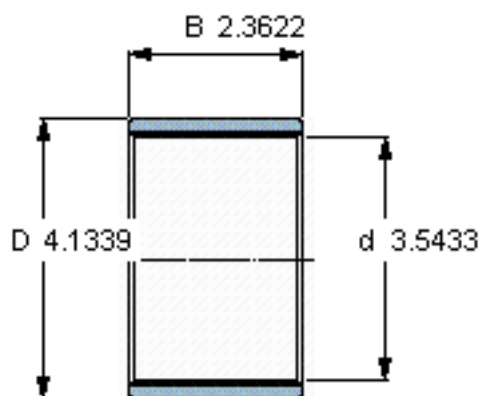

SKF PWM 9010560参数

主要尺寸	d	90	mm	-
	D	105	mm	-
	B	60	mm	-
重量	重量	260	g	-
型号	型号	PWM 9010560	-	-

SKF PWM 9010560图片

参考资料:<http://www.sozhou.com/p/d13d3728.html>